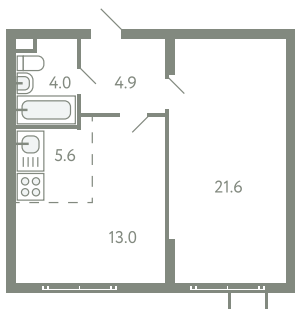

# КВАРТИРА 667

КОРПУС 13

МО, Ленинский район, с.Молоково,  
Ново-Молоковский бульвар

Срок сдачи	IV квартал 2024
Секция	14
Этаж	2
Номер на этаже	2
Количество комнат	2Е
Площадь, м <sup>2</sup>	49.1
Отделка	С отделкой