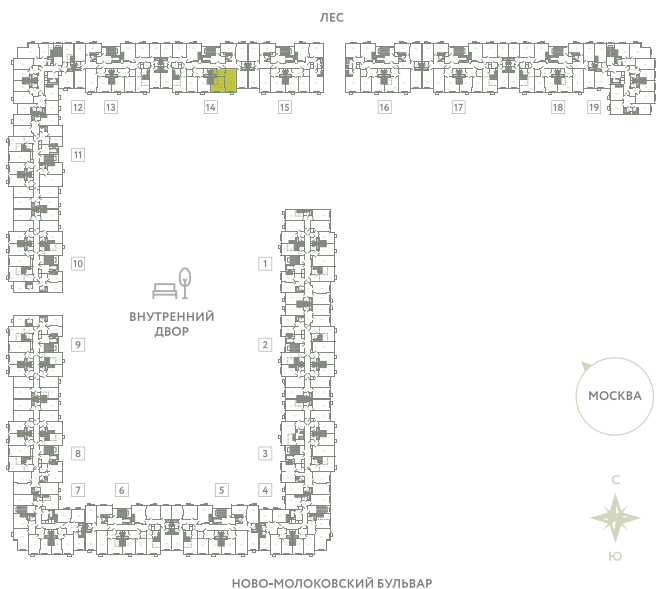

# КВАРТИРА 667

КОРПУС 13

МО, Ленинский район, с.Молоково,  
Ново-Молоковский бульвар

Срок сдачи	IV квартал 2024
Секция	14
Этаж	2
Номер на этаже	2
Количество комнат	2Е
Площадь, м <sup>2</sup>	49.1
Отделка	Нет