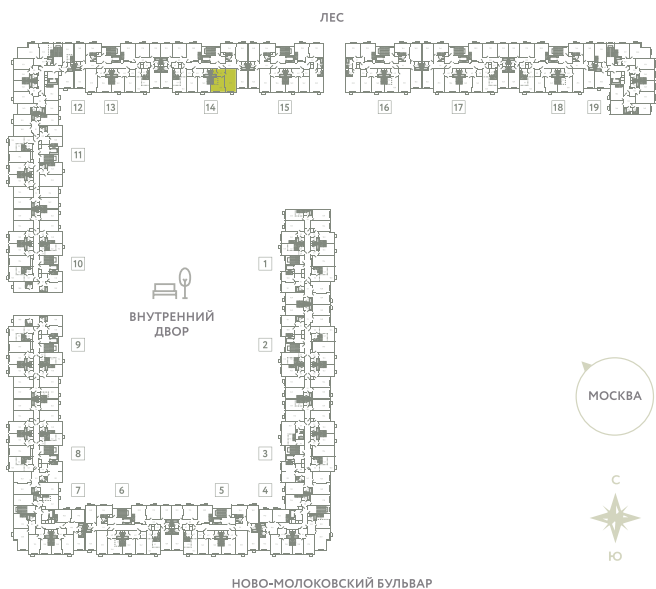

# КВАРТИРА 667

КОРПУС 13

МО, Ленинский район, с.Молоково,  
Ново-Молоковский бульвар

Срок сдачи	IV квартал 2024
Секция	14
Этаж	2
Номер на этаже	2
Количество комнат	2Е
Площадь, м <sup>2</sup>	49.1
Отделка	С отделкой