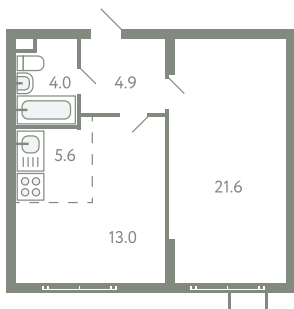

# КВАРТИРА 667

КОРПУС 13

МО, Ленинский район, с.Молоково,  
Ново-Молоковский бульвар

Срок сдачи	IV квартал 2024
Секция	14
Этаж	2
Номер на этаже	2
Количество комнат	2Е
Площадь, м <sup>2</sup>	49.1
Отделка	Нет