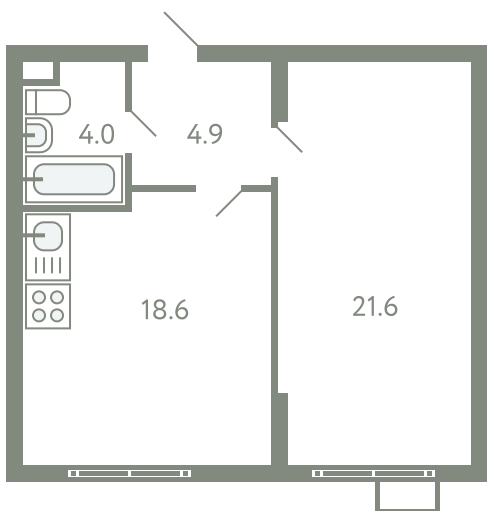

КВАРТИРА 667

КОРПУС 13

МО, Ленинский район, с.Молоково,
Ново-Молоковский бульвар

Срок сдачи	IV квартал 2024
Секция	14
Этаж	2
Номер на этаже	2
Количество комнат	1
Площадь, м ²	49.1
Отделка	Есть

СТОИМОСТЬ

~~7 408 000 ₹~~