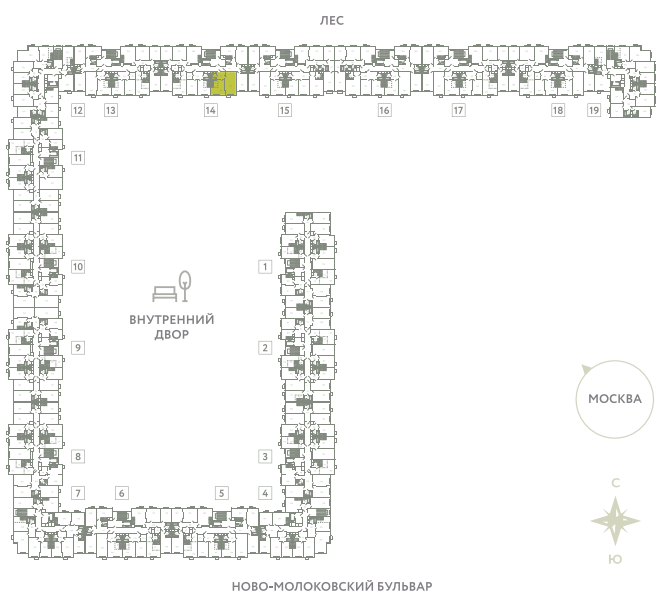

КВАРТИРА 682

КОРПУС 13

МО, Ленинский район, с.Молоково,
Ново-Молоковский бульвар

Срок сдачи	Сдан
Секция	14
Этаж	5
Номер на этаже	2
Количество комнат	2Е
Площадь, м ²	48.6
Отделка	Whitebox

СТОИМОСТЬ

~~9 415 000 ₹~~