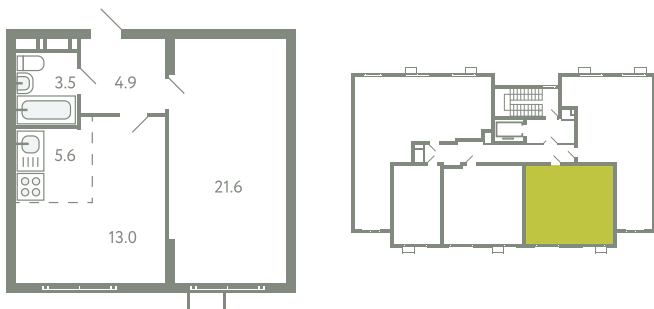

# КВАРТИРА 682

КОРПУС 13

МО, Ленинский район, с.Молоково,  
Ново-Молоковский бульвар

Срок сдачи IV квартал 2024

Секция 14

Этаж 5

Номер на этаже 2

Количество комнат 2Е

Площадь, м<sup>2</sup> 48.6

Отделка Whitebox

**СТОИМОСТЬ**

~~9 367 000 ₺~~

**7 774 000 ₺**