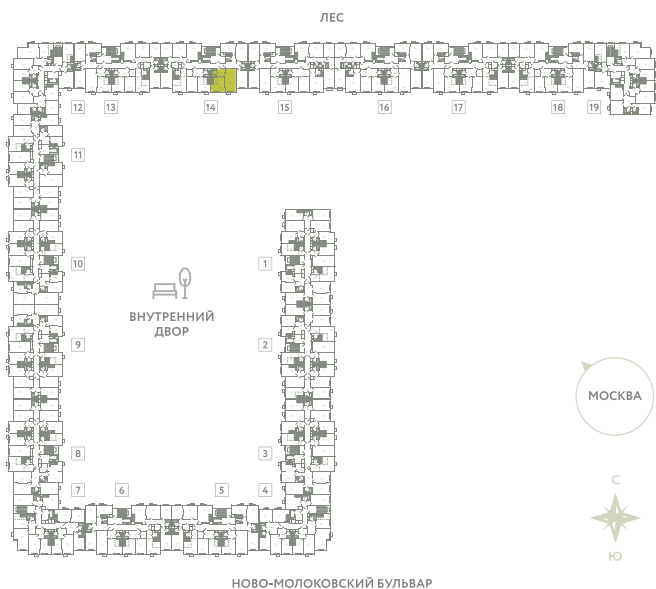

# КВАРТИРА 682

КОРПУС 13

МО, Ленинский район, с.Молоково,  
Ново-Молоковский бульвар

Срок сдачи IV квартал 2024

Секция 14

Этаж 5

Номер на этаже 2

Количество комнат 2Е

Площадь, м<sup>2</sup> 48.6

Отделка Whitebox

**СТОИМОСТЬ**

~~9 367 000 ₺~~

**7 774 000 ₺**