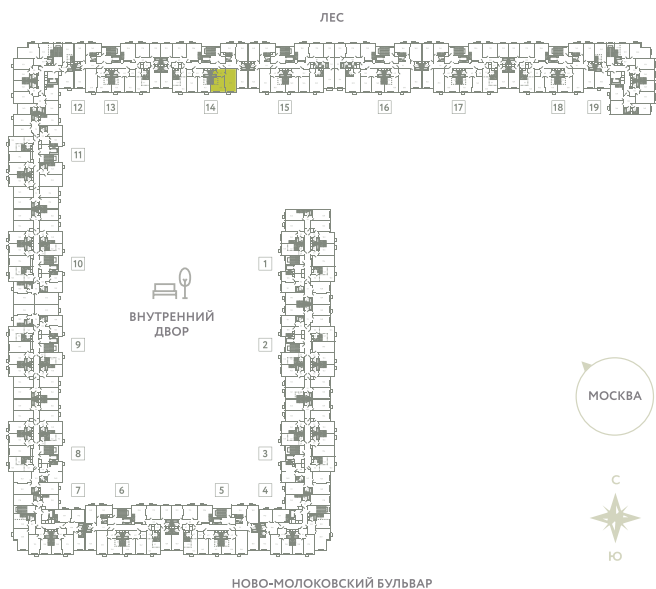

КВАРТИРА 682

КОРПУС 13

МО, Ленинский район, с.Молоково,
Ново-Молоковский бульвар

Срок сдачи IV квартал 2024

Секция 14

Этаж 5

Номер на этаже 2

Количество комнат 2Е

Площадь, м² 48.6

Отделка Whitebox

СТОИМОСТЬ

~~9 367 000 ₺~~

7 774 000 ₺

ОФИС ПРОДАЖ

Московская область, Ленинский район,
с. Молоково, ул. Василия Молокова

 55.564796, 37.854759