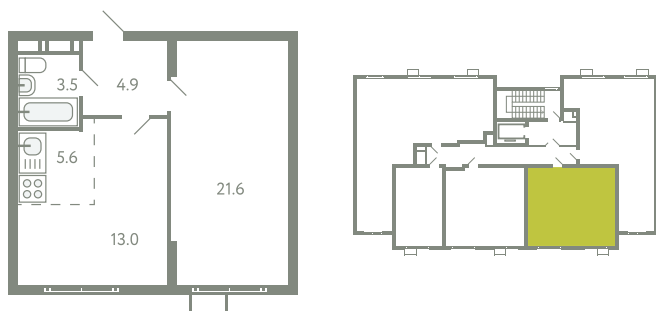

# КВАРТИРА 682

КОРПУС 13

МО, Ленинский район, с.Молоково,  
Ново-Молоковский бульвар

Срок сдачи	Сдан
Секция	14
Этаж	5
Номер на этаже	2
Количество комнат	2Е
Площадь, м <sup>2</sup>	48.6
Отделка	Whitebox

**СТОИМОСТЬ**