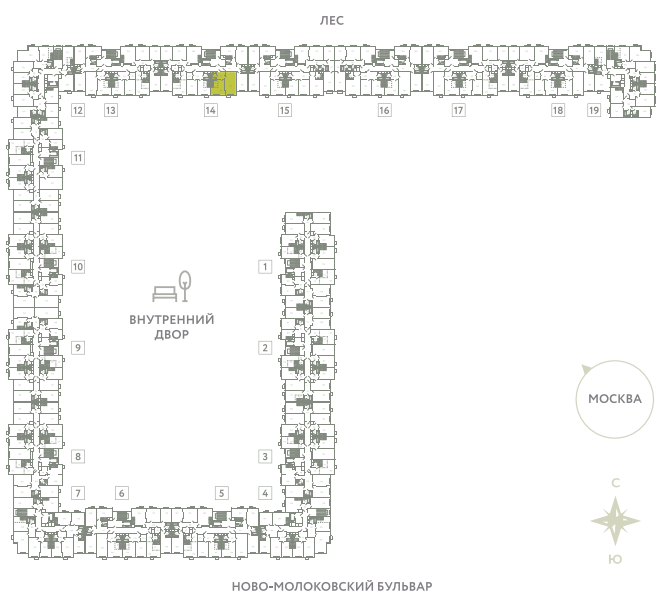

# КВАРТИРА 682

КОРПУС 13

МО, Ленинский район, с.Молоково,  
Ново-Молоковский бульвар

Срок сдачи	Сдан
Секция	14
Этаж	5
Номер на этаже	2
Количество комнат	2Е
Площадь, м <sup>2</sup>	48.6
Отделка	Whitebox

**СТОИМОСТЬ**