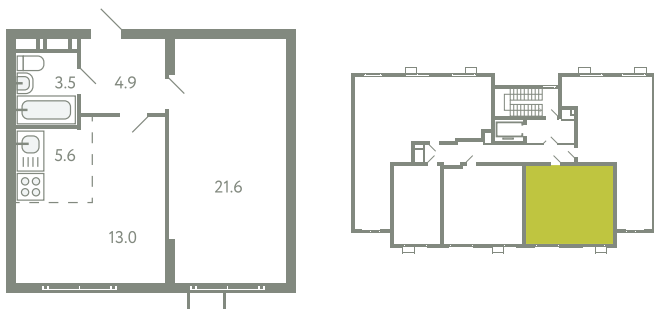

КВАРТИРА 682

КОРПУС 13

МО, Ленинский район, с.Молоково,
Ново-Молоковский бульвар

Срок сдачи IV квартал 2024

Секция 14

Этаж 5

Номер на этаже 2

Количество комнат 2Е

Площадь, м² 48.6

Отделка Whitebox

СТОИМОСТЬ

~~9 367 000 ₺~~

7 774 000 ₺

ОФИС ПРОДАЖ

Московская область, Ленинский район,
с. Молоково, ул. Василия Молокова

 55.564796, 37.854759