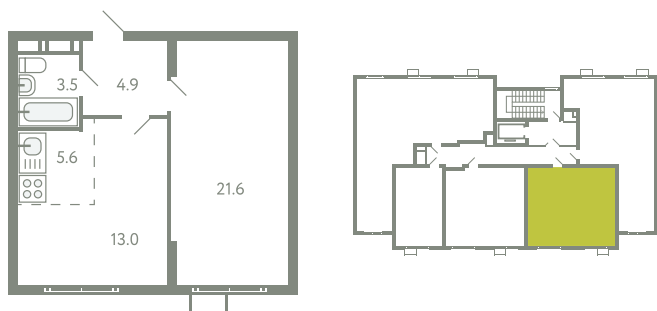

КВАРТИРА 682

КОРПУС 13

МО, Ленинский район, с.Молоково,
Ново-Молоковский бульвар

Срок сдачи	Сдан
Секция	14
Этаж	5
Номер на этаже	2
Количество комнат	2Е
Площадь, м ²	48.6
Отделка	Whitebox

СТОИМОСТЬ

~~9 415 000 ₹~~