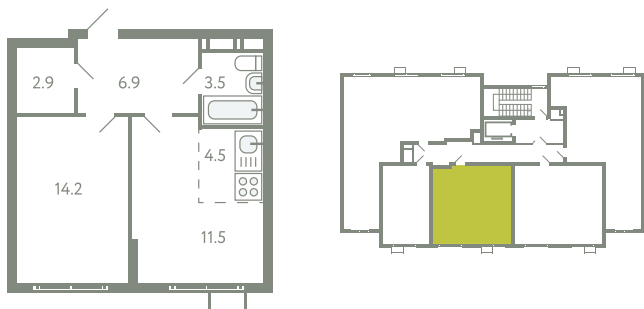

# КВАРТИРА 683

КОРПУС 13

МО, Ленинский район, с.Молоково,  
Ново-Молоковский бульвар

|                         |          |
|-------------------------|----------|
| Срок сдачи              | Сдан     |
| Секция                  | 14       |
| Этаж                    | 5        |
| Номер на этаже          | 3        |
| Количество комнат       | 2Е       |
| Площадь, м <sup>2</sup> | 43.5     |
| Отделка                 | Whitebox |