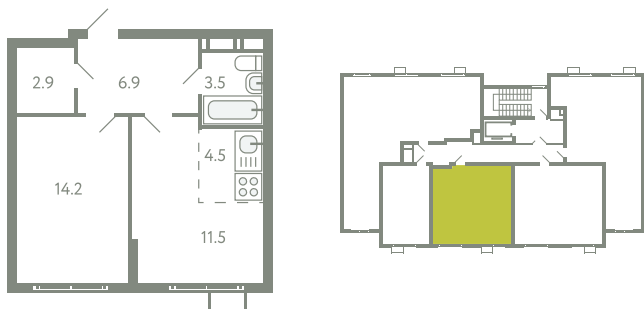

КВАРТИРА 683

КОРПУС 13

МО, Ленинский район, с.Молоково,
Ново-Молоковский бульвар

Срок сдачи	Сдан
Секция	14
Этаж	5
Номер на этаже	3
Количество комнат	2Е
Площадь, м ²	43.5
Отделка	Whitebox

СТОИМОСТЬ

~~8 536 000 ₺~~