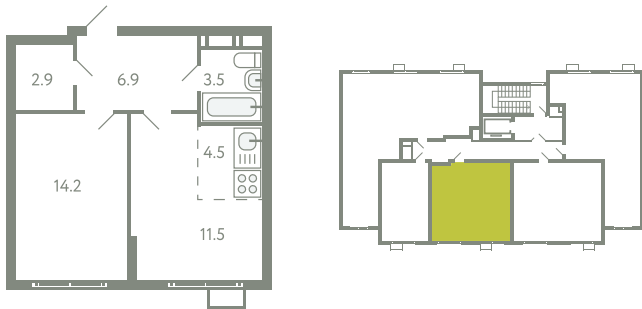

КВАРТИРА 683

КОРПУС 13

МО, Ленинский район, с.Молоково,
Ново-Молоковский бульвар

Срок сдачи	IV квартал 2024
Секция	14
Этаж	5
Номер на этаже	3
Количество комнат	2Е
Площадь, м ²	43.5
Отделка	Whitebox

СТОИМОСТЬ