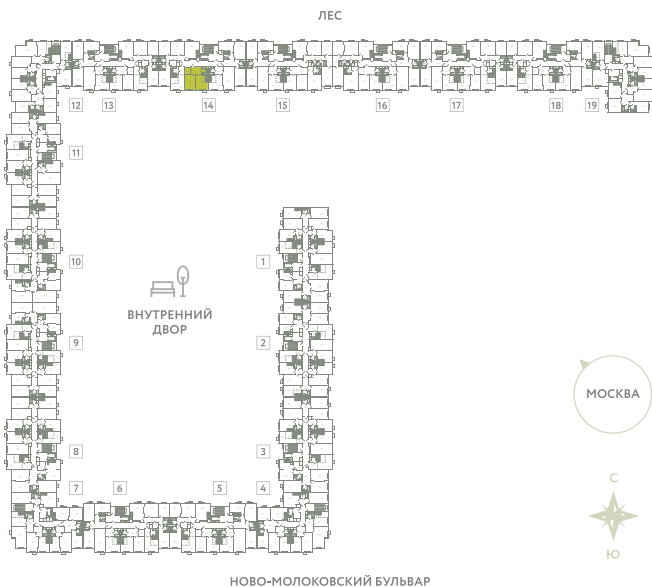

КВАРТИРА 683

КОРПУС 13

МО, Ленинский район, с.Молоково,
Ново-Молоковский бульвар

Срок сдачи	IV квартал 2024
Секция	14
Этаж	5
Номер на этаже	3
Количество комнат	2Е
Площадь, м ²	43.5
Отделка	Whitebox

СТОИМОСТЬ