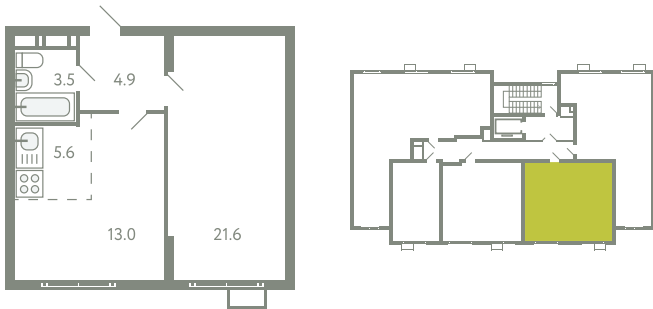

КВАРТИРА 692

КОРПУС 13

МО, Ленинский район, с.Молоково,
Ново-Молоковский бульвар

Срок сдачи	Сдан
Секция	14
Этаж	7
Номер на этаже	2
Количество комнат	2Е
Площадь, м²	48.6
Отделка	Whitebox

СТОИМОСТЬ

~~9 357 000 ₺~~