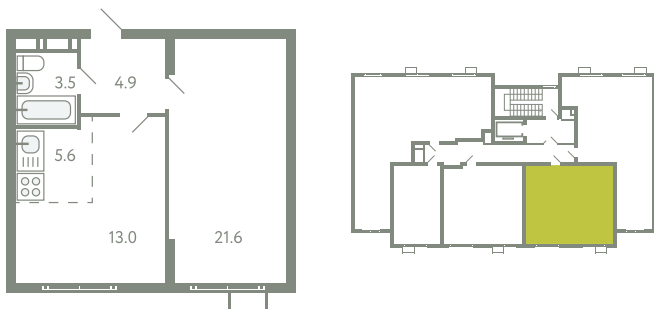

КВАРТИРА 692

КОРПУС 13

МО, Ленинский район, с.Молоково,
Ново-Молоковский бульвар

Срок сдачи IV квартал 2024

Секция 14

Этаж 7

Номер на этаже 2

Количество комнат 2Е

Площадь, м² 48.6

Отделка Whitebox

СТОИМОСТЬ

~~9 308 000 ₺~~

7 726 000 ₺

ОФИС ПРОДАЖ

Московская область, Ленинский район,
с. Молоково, ул. Василия Молокова

 55.564796, 37.854759