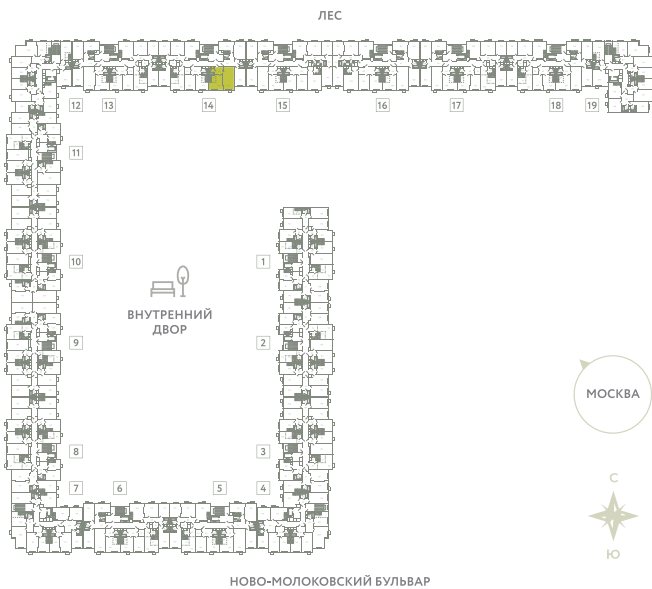

КВАРТИРА 692

КОРПУС 13

МО, Ленинский район, с.Молоково,
Ново-Молоковский бульвар

Срок сдачи	Сдан
Секция	14
Этаж	7
Номер на этаже	2
Количество комнат	2Е
Площадь, м²	48.6
Отделка	Whitebox

СТОИМОСТЬ

~~9 357 000 ₺~~