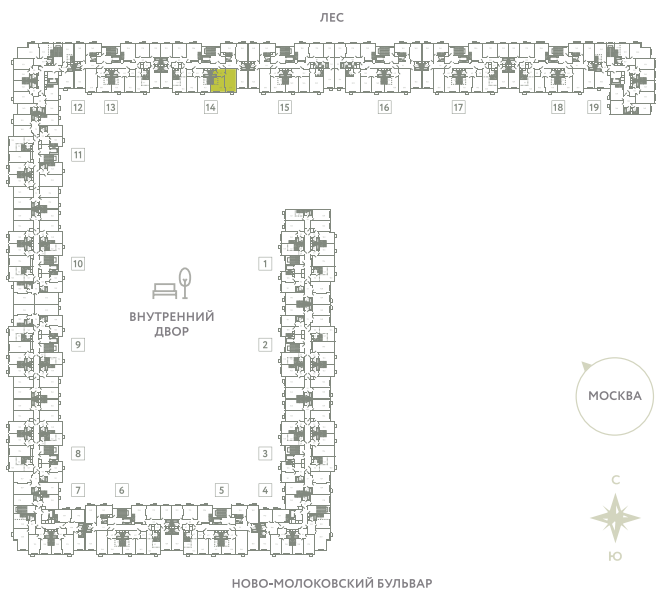

КВАРТИРА 692

КОРПУС 13

МО, Ленинский район, с.Молоково,
Ново-Молоковский бульвар

Срок сдачи IV квартал 2024

Секция 14

Этаж 7

Номер на этаже 2

Количество комнат 2Е

Площадь, м² 48.6

Отделка Whitebox

СТОИМОСТЬ

~~9 308 000 ₺~~

7 726 000 ₺

ОФИС ПРОДАЖ

Московская область, Ленинский район,
с. Молоково, ул. Василия Молокова

 55.564796, 37.854759