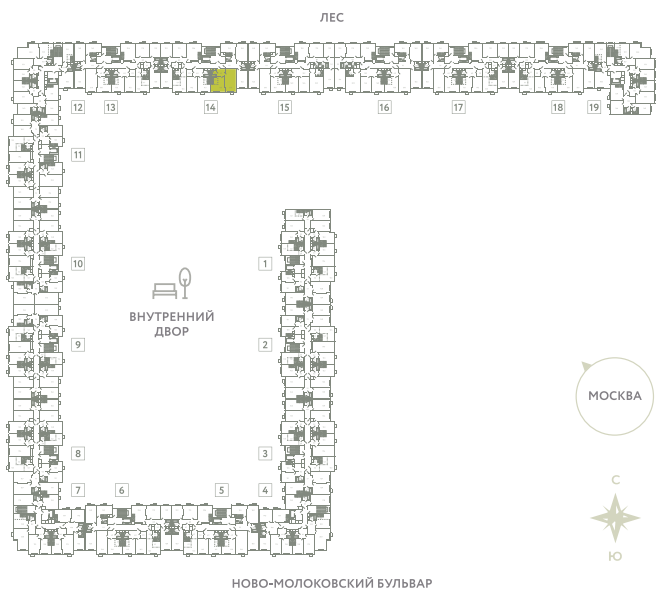

# КВАРТИРА 692

КОРПУС 13

МО, Ленинский район, с.Молоково,  
Ново-Молоковский бульвар

Срок сдачи IV квартал 2024

Секция 14

Этаж 7

Номер на этаже 2

Количество комнат 2Е

Площадь, м<sup>2</sup> 48.6

Отделка Whitebox

**СТОИМОСТЬ**

**9 308 000 ₺**