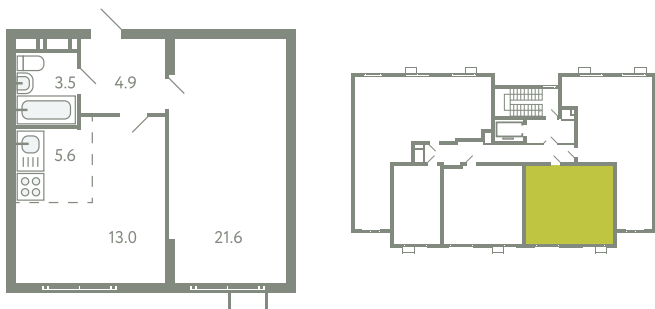

# КВАРТИРА 692

КОРПУС 13

МО, Ленинский район, с.Молоково,  
Ново-Молоковский бульвар

Срок сдачи IV квартал 2024

Секция 14

Этаж 7

Номер на этаже 2

Количество комнат 2Е

Площадь, м<sup>2</sup> 48.6

Отделка Whitebox

**СТОИМОСТЬ**

**9 308 000 ₺**