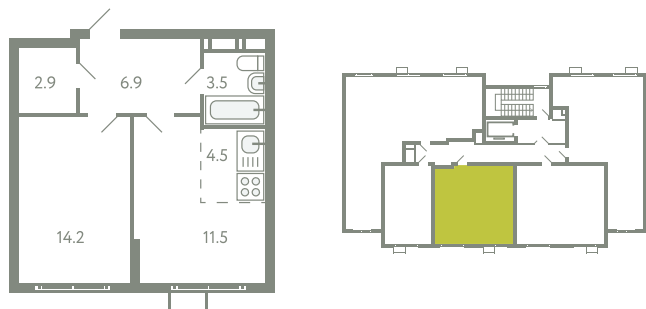

КВАРТИРА 693

КОРПУС 13

МО, Ленинский район, с.Молоково,
Ново-Молоковский бульвар

Срок сдачи	Сдан
Секция	14
Этаж	7
Номер на этаже	3
Количество комнат	2Е
Площадь, м ²	43.5
Отделка	Whitebox

СТОИМОСТЬ

~~8 648 000 ₹~~