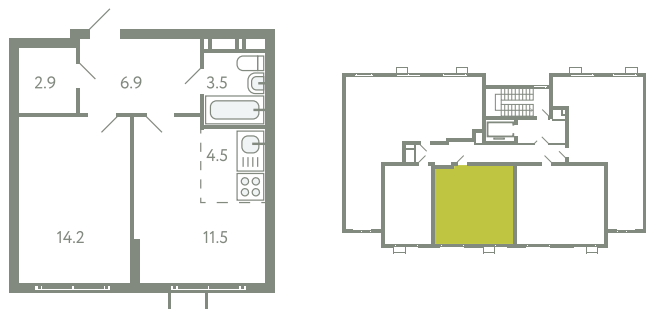

# КВАРТИРА 693

КОРПУС 13

МО, Ленинский район, с.Молоково,  
Ново-Молоковский бульвар

Срок сдачи	Сдан
Секция	14
Этаж	7
Номер на этаже	3
Количество комнат	2Е
Площадь, м <sup>2</sup>	43.5
Отделка	Whitebox

**СТОИМОСТЬ**