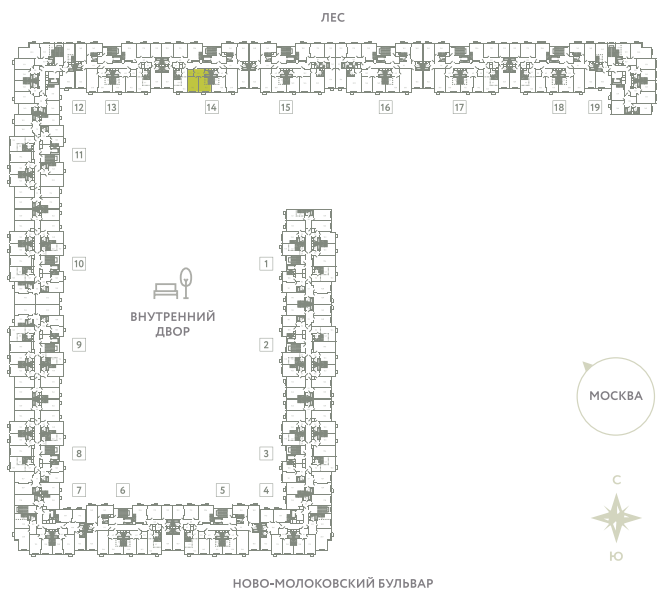

КВАРТИРА 693

КОРПУС 13

МО, Ленинский район, с.Молоково,
Ново-Молоковский бульвар

Срок сдачи	Сдан
Секция	14
Этаж	7
Номер на этаже	3
Количество комнат	2Е
Площадь, м ²	43.5
Отделка	Whitebox

СТОИМОСТЬ

~~8 648 000 ₹~~