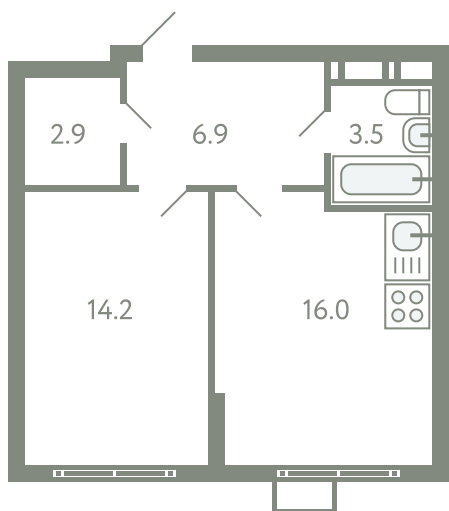

# КВАРТИРА 698

КОРПУС 13

МО, Ленинский район, с.Молоково,  
Ново-Молоковский бульвар

Срок сдачи IV квартал 2024

Секция 14

Этаж 8

Номер на этаже 3

Количество комнат 1

Площадь, м<sup>2</sup> 43.5

Отделка Есть

## СТОИМОСТЬ

~~7 272 000 ₹~~

**6 036 000 ₹**