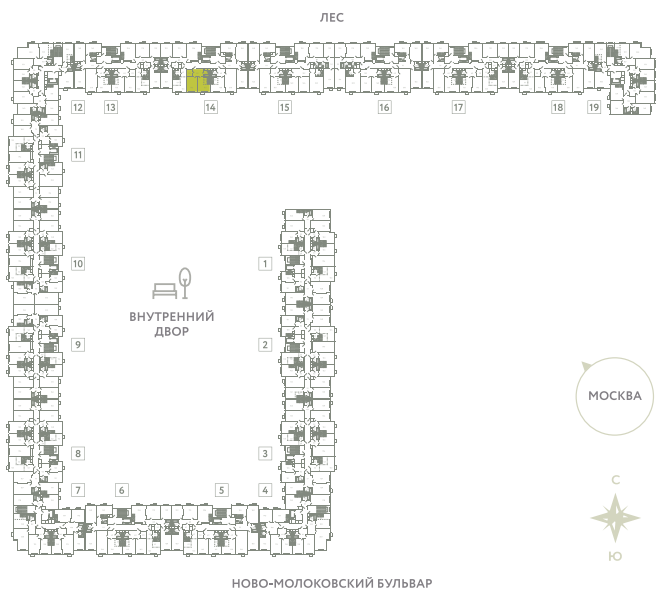

КВАРТИРА 703

КОРПУС 13

МО, Ленинский район, с.Молоково,
Ново-Молоковский бульвар

Срок сдачи	Сдан
Секция	14
Этаж	9
Номер на этаже	3
Количество комнат	2Е
Площадь, м ²	42.5
Отделка	Предчистовая

СТОИМОСТЬ

~~10 094 000 ₺~~