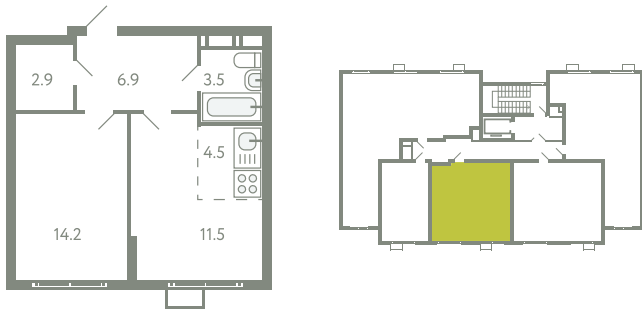

КВАРТИРА 703

КОРПУС 13

МО, Ленинский район, с.Молоково,
Ново-Молоковский бульвар

Срок сдачи	Сдан
Секция	14
Этаж	9
Номер на этаже	3
Количество комнат	2Е
Площадь, м ²	42.5
Отделка	Предчистовая

СТОИМОСТЬ

~~10 094 000 ₺~~