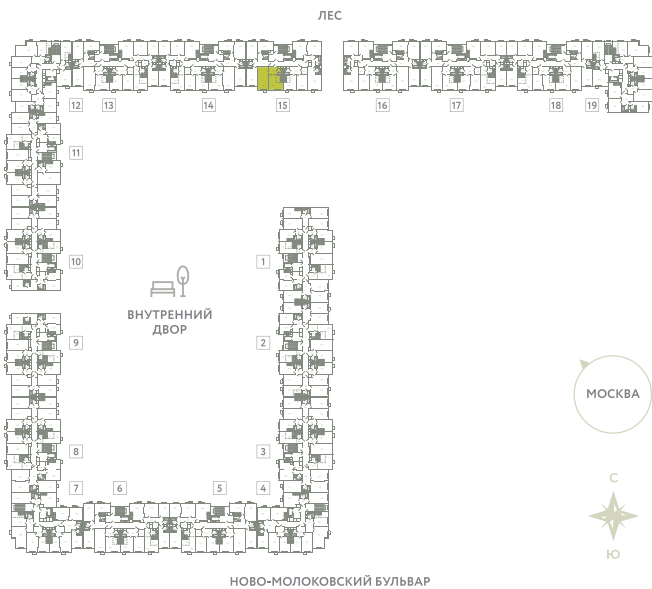

КВАРТИРА 712

КОРПУС 13

МО, Ленинский район, с.Молоково,
Ново-Молоковский бульвар

Срок сдачи	Сдан
Секция	15
Этаж	3
Номер на этаже	3
Количество комнат	2Е
Площадь, м²	48.6
Отделка	С отделкой

СТОИМОСТЬ

10 007 000 ₪