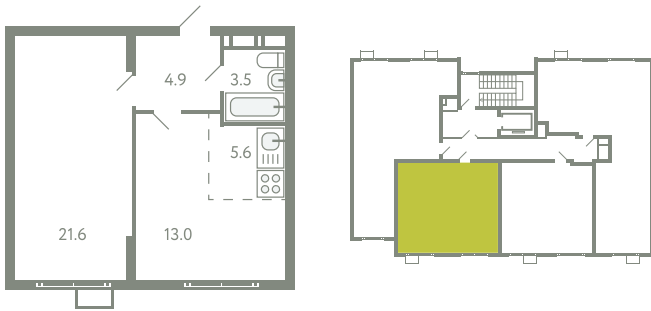

КВАРТИРА 712

КОРПУС 13

МО, Ленинский район, с.Молоково,
Ново-Молоковский бульвар

Срок сдачи	Сдан
Секция	15
Этаж	3
Номер на этаже	3
Количество комнат	2Е
Площадь, м²	48.6
Отделка	С отделкой

СТОИМОСТЬ

10 007 000 ₪