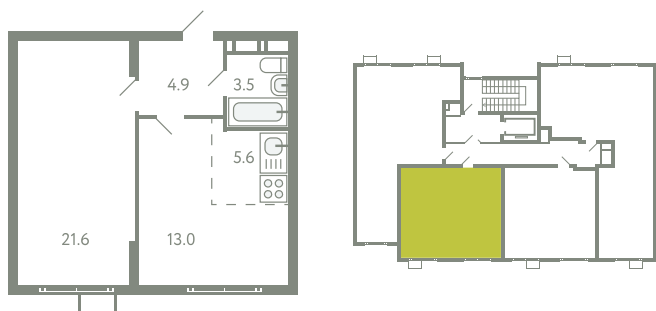

# КВАРТИРА 712

КОРПУС 13

МО, Ленинский район, с.Молоково,  
Ново-Молоковский бульвар

Срок сдачи	Сдан
Секция	15
Этаж	3
Номер на этаже	3
Количество комнат	2Е
Площадь, м <sup>2</sup>	48.6
Отделка	С отделкой