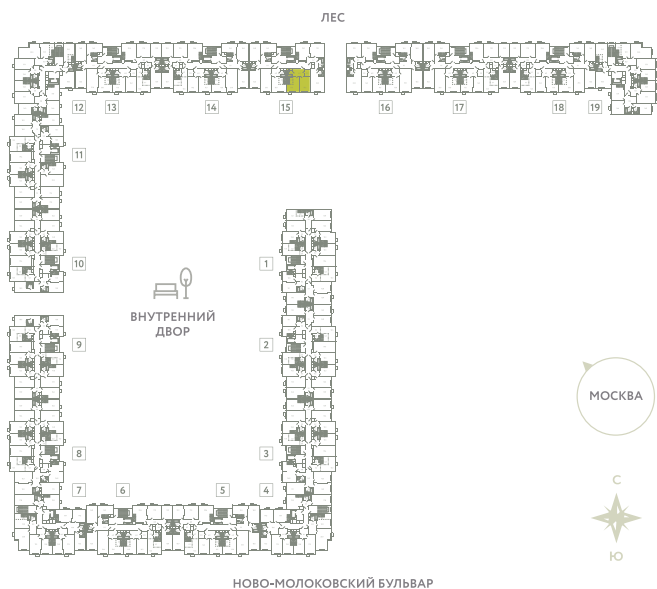

# КВАРТИРА 715

КОРПУС 13

МО, Ленинский район, с.Молоково,  
Ново-Молоковский бульвар

Срок сдачи	Сдан
Секция	15
Этаж	4
Номер на этаже	2
Количество комнат	2Е
Площадь, м <sup>2</sup>	43.5
Отделка	Whitebox

## СТОИМОСТЬ

**0 ₺**