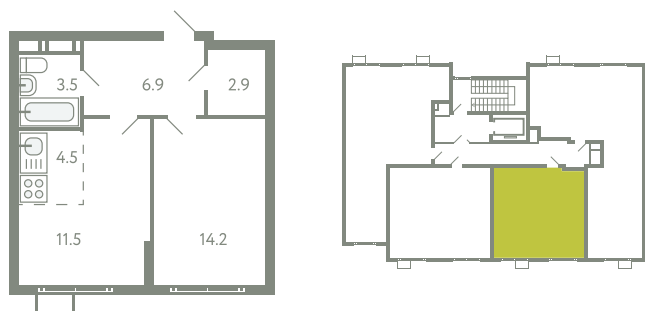

# КВАРТИРА 715

КОРПУС 13

МО, Ленинский район, с.Молоково,  
Ново-Молоковский бульвар

Срок сдачи	Сдан
Секция	15
Этаж	4
Номер на этаже	2
Количество комнат	2Е
Площадь, м <sup>2</sup>	43.5
Отделка	Whitebox