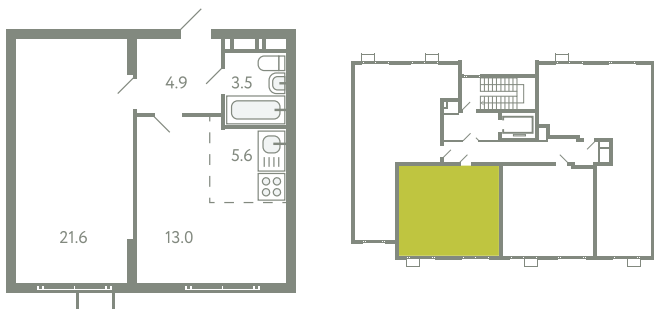

КВАРТИРА 716

КОРПУС 13

МО, Ленинский район, с.Молоково,
Ново-Молоковский бульвар

Срок сдачи IV квартал 2024

Секция 15

Этаж 4

Номер на этаже 3

Количество комнат 2Е

Площадь, м² 48.6

Отделка Whitebox

СТОИМОСТЬ

~~9 295 000 ₺~~

7 715 000 ₺

ОФИС ПРОДАЖ

Московская область, Ленинский район,
с. Молоково, ул. Василия Молокова

 55.564796, 37.854759