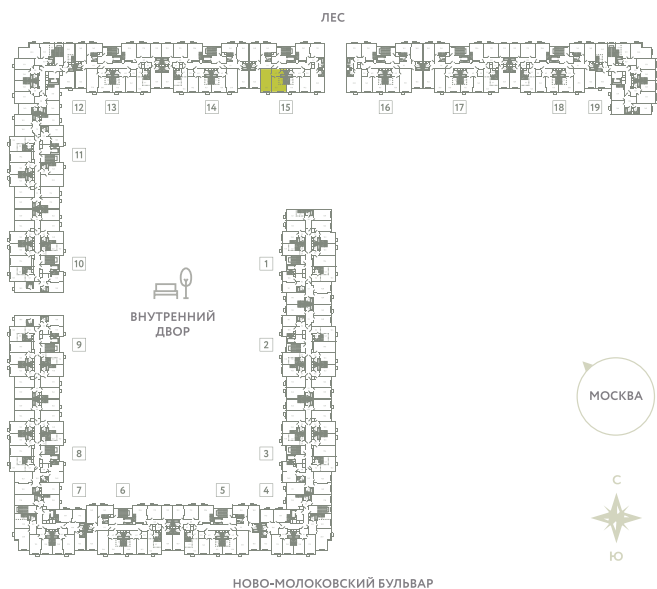

# КВАРТИРА 716

КОРПУС 13

МО, Ленинский район, с.Молоково,  
Ново-Молоковский бульвар

Срок сдачи	Сдан
Секция	15
Этаж	4
Номер на этаже	3
Количество комнат	2Е
Площадь, м <sup>2</sup>	47.8
Отделка	Whitebox

**СТОИМОСТЬ**