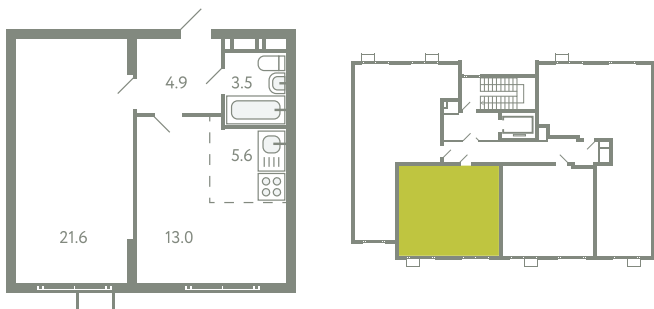

КВАРТИРА 716

КОРПУС 13

МО, Ленинский район, с.Молоково,
Ново-Молоковский бульвар

Срок сдачи	IV квартал 2024
Секция	15
Этаж	4
Номер на этаже	3
Количество комнат	2Е
Площадь, м ²	48.6
Отделка	Whitebox

СТОИМОСТЬ