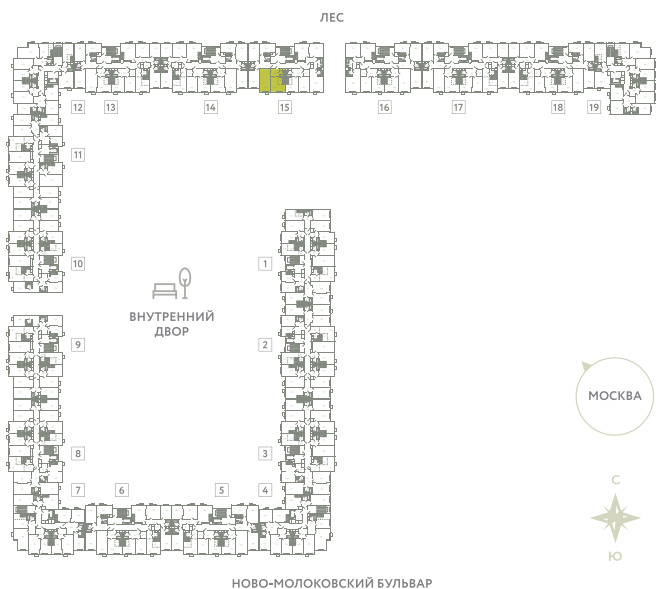

КВАРТИРА 716

КОРПУС 13

МО, Ленинский район, с.Молоково,
Ново-Молоковский бульвар

Срок сдачи	IV квартал 2024
Секция	15
Этаж	4
Номер на этаже	3
Количество комнат	2Е
Площадь, м ²	48.6
Отделка	Whitebox

СТОИМОСТЬ