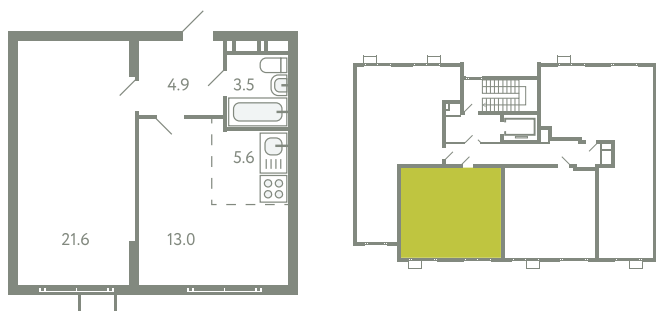

# КВАРТИРА 716

КОРПУС 13

МО, Ленинский район, с.Молоково,  
Ново-Молоковский бульвар

Срок сдачи	Сдан
Секция	15
Этаж	4
Номер на этаже	3
Количество комнат	2Е
Площадь, м <sup>2</sup>	47.8
Отделка	Whitebox

**СТОИМОСТЬ**