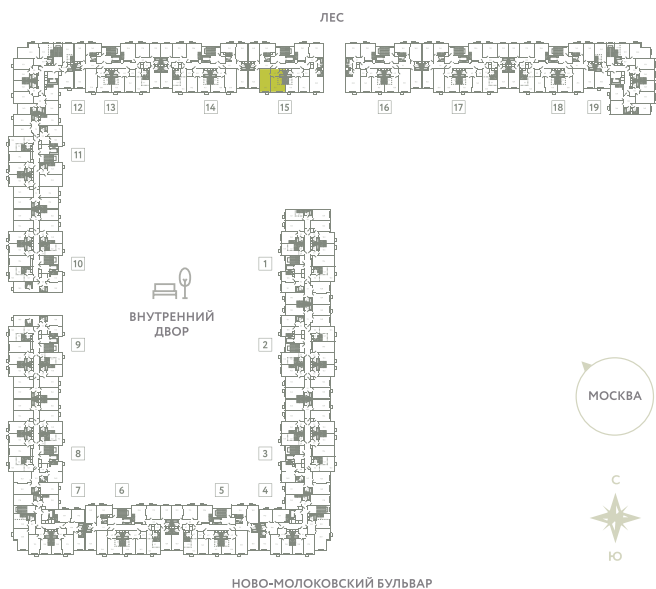

КВАРТИРА 716

КОРПУС 13

МО, Ленинский район, с.Молоково,
Ново-Молоковский бульвар

Срок сдачи IV квартал 2024

Секция 15

Этаж 4

Номер на этаже 3

Количество комнат 2Е

Площадь, м² 48.6

Отделка Whitebox

СТОИМОСТЬ

~~9 295 000 ₺~~

7 715 000 ₺

ОФИС ПРОДАЖ

Московская область, Ленинский район,
с. Молоково, ул. Василия Молокова

 55.564796, 37.854759