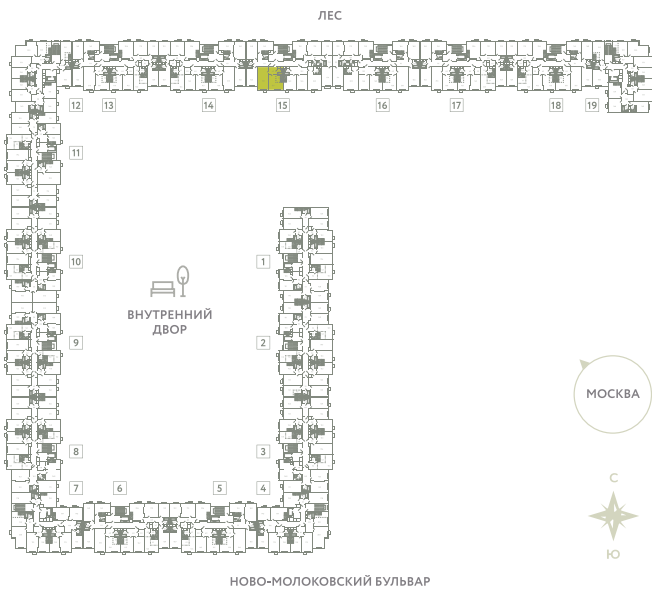

КВАРТИРА 720

КОРПУС 13

МО, Ленинский район, с.Молоково,
Ново-Молоковский бульвар

| | |
|-------------------------|----------|
| Срок сдачи | Сдан |
| Секция | 15 |
| Этаж | 5 |
| Номер на этаже | 3 |
| Количество комнат | 2Е |
| Площадь, м ² | 48.6 |
| Отделка | Whitebox |