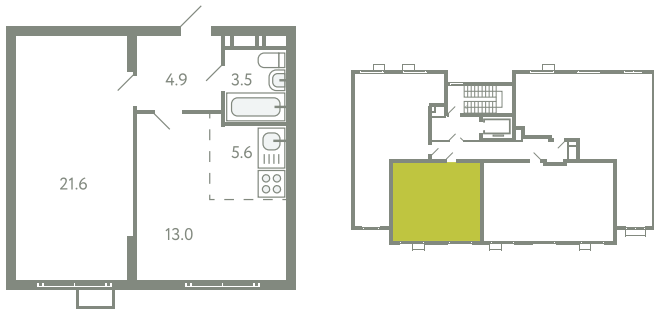

КВАРТИРА 720

КОРПУС 13

МО, Ленинский район, с.Молоково,
Ново-Молоковский бульвар

| | |
|-------------------------|----------|
| Срок сдачи | Сдан |
| Секция | 15 |
| Этаж | 5 |
| Номер на этаже | 3 |
| Количество комнат | 2Е |
| Площадь, м ² | 48.6 |
| Отделка | Whitebox |