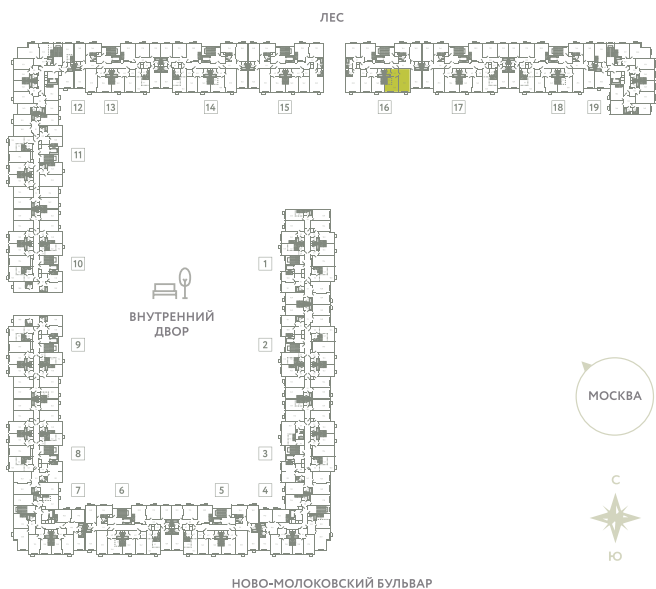

КВАРТИРА 739

КОРПУС 13

МО, Ленинский район, с.Молоково,
Ново-Молоковский бульвар

Срок сдачи	IV квартал 2024
Секция	16
Этаж	2
Номер на этаже	2
Количество комнат	2Е
Площадь, м ²	49.1
Отделка	Нет

СТОИМОСТЬ

10 023 000 ₽