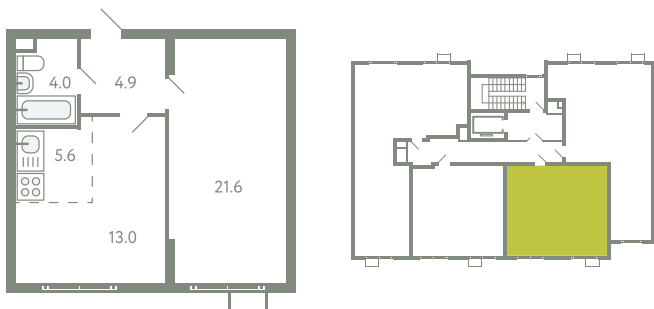

КВАРТИРА 739

КОРПУС 13

МО, Ленинский район, с.Молоково,
Ново-Молоковский бульвар

Срок сдачи	IV квартал 2024
Секция	16
Этаж	2
Номер на этаже	2
Количество комнат	2Е
Площадь, м ²	49.1
Отделка	Нет

СТОИМОСТЬ

10 023 000 ₽