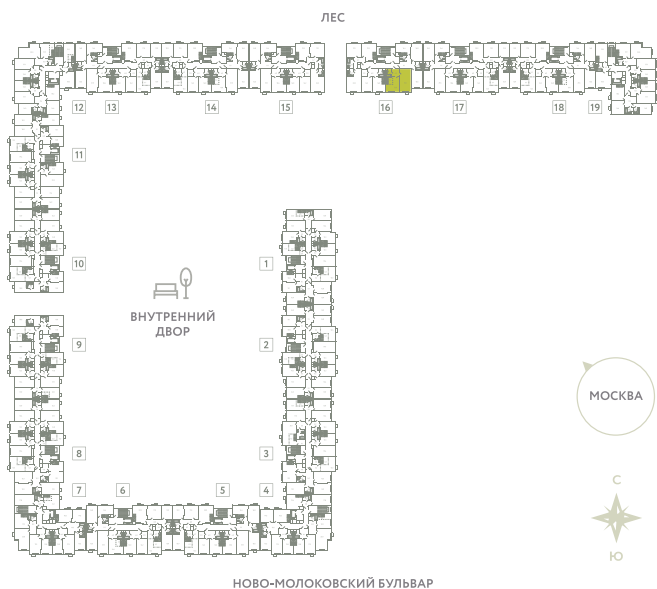

КВАРТИРА 739

КОРПУС 13

МО, Ленинский район, с.Молоково,
Ново-Молоковский бульвар

Срок сдачи	Сдан
Секция	16
Этаж	2
Номер на этаже	2
Количество комнат	2Е
Площадь, м ²	49.1
Отделка	С отделкой

СТОИМОСТЬ

10 072 000 ₽