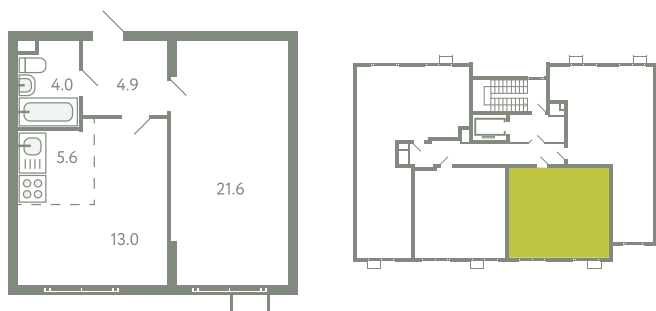

КВАРТИРА 739

КОРПУС 13

МО, Ленинский район, с.Молоково,
Ново-Молоковский бульвар

Срок сдачи	Сдан
Секция	16
Этаж	2
Номер на этаже	2
Количество комнат	2Е
Площадь, м ²	49.1
Отделка	С отделкой

СТОИМОСТЬ

10 072 000 ₽