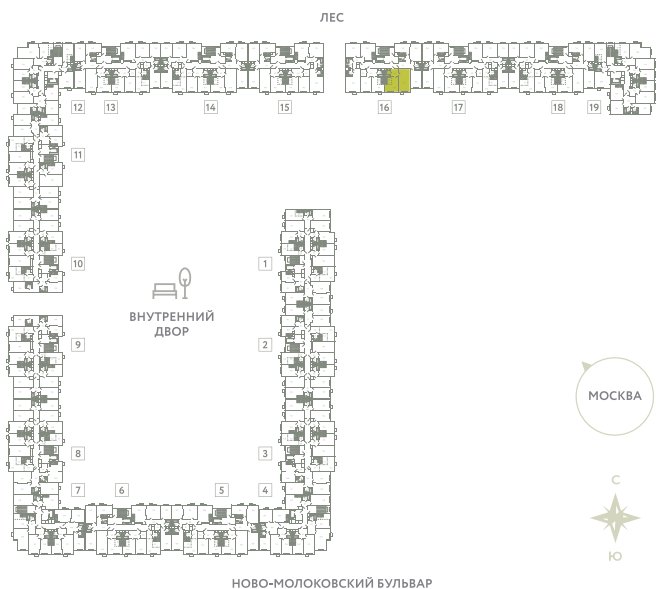

КВАРТИРА 747

КОРПУС 13

МО, Ленинский район, с.Молоково,
Ново-Молоковский бульвар

Срок сдачи	Сдан
Секция	16
Этаж	4
Номер на этаже	2
Количество комнат	2Е
Площадь, м ²	48.6
Отделка	Whitebox

СТОИМОСТЬ

~~9 343 000 ₺~~