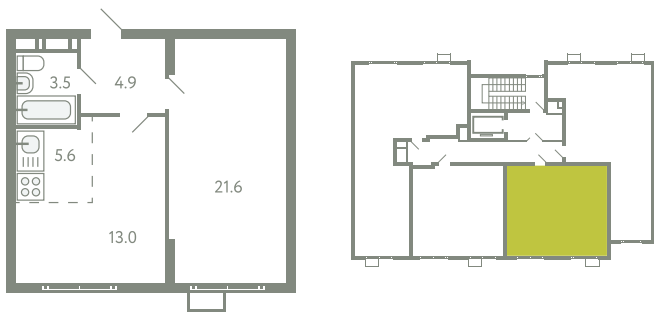

КВАРТИРА 747

КОРПУС 13

МО, Ленинский район, с.Молоково,
Ново-Молоковский бульвар

Срок сдачи	Сдан
Секция	16
Этаж	4
Номер на этаже	2
Количество комнат	2Е
Площадь, м ²	48.6
Отделка	Whitebox

СТОИМОСТЬ

~~9 343 000 ₺~~