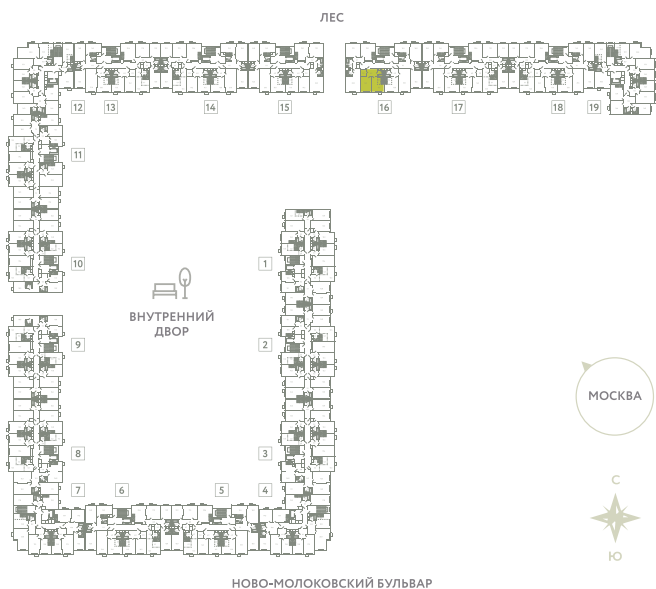

КВАРТИРА 748

КОРПУС 13

МО, Ленинский район, с.Молоково,
Ново-Молоковский бульвар

Срок сдачи	Сдан
Секция	16
Этаж	4
Номер на этаже	3
Количество комнат	2Е
Площадь, м ²	42.8
Отделка	Whitebox

СТОИМОСТЬ

~~8 731 000 ₹~~