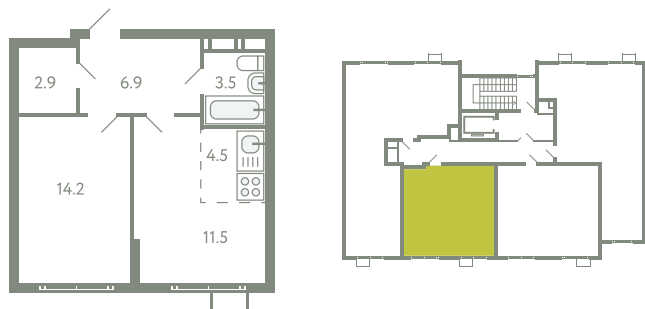

КВАРТИРА 748

КОРПУС 13

НОВО-МОЛОКОВСКИЙ БУЛЬВАР

МО, Ленинский район, с.Молоково,
Ново-Молоковский бульвар

| | |
|-------------------------|----------|
| Срок сдачи | Сдан |
| Секция | 16 |
| Этаж | 4 |
| Номер на этаже | 3 |
| Количество комнат | 2Е |
| Площадь, м ² | 43.5 |
| Отделка | Whitebox |