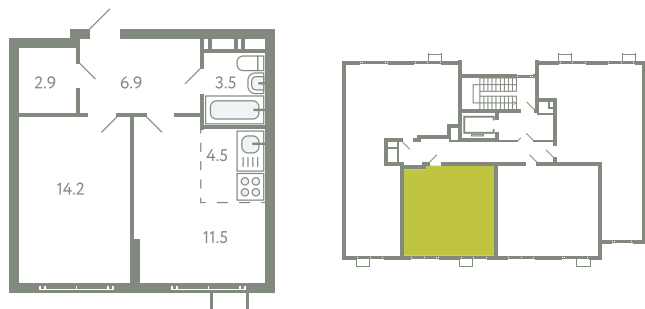

КВАРТИРА 748

КОРПУС 13

МО, Ленинский район, с.Молоково,
Ново-Молоковский бульвар

Срок сдачи	Сдан
Секция	16
Этаж	4
Номер на этаже	3
Количество комнат	2Е
Площадь, м ²	42.8
Отделка	Whitebox

СТОИМОСТЬ

~~8 731 000 ₹~~