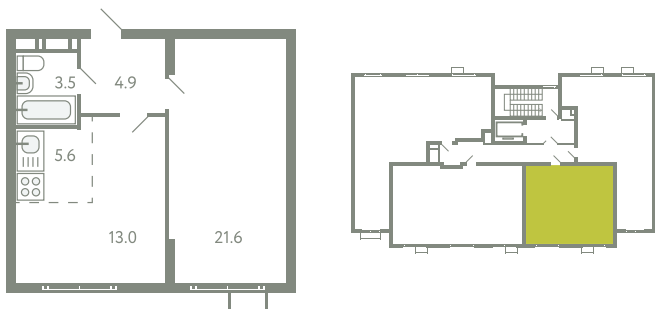

КВАРТИРА 755

КОРПУС 13

МО, Ленинский район, с.Молоково,
Ново-Молоковский бульвар

Срок сдачи IV квартал 2024

Секция 16

Этаж 6

Номер на этаже 2

Количество комнат 2Е

Площадь, м² 48.6

Отделка Whitebox

СТОИМОСТЬ

9 223 000 ₽

ОФИС ПРОДАЖ

Московская область, Ленинский район,
с. Молоково, ул. Василия Молокова

 55.564796, 37.854759