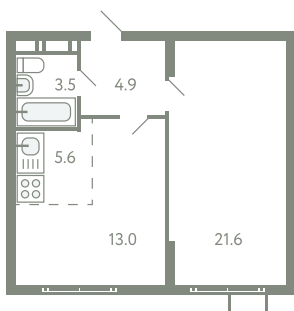

КВАРТИРА 755

КОРПУС 13

НОВО-МОЛОКОВСКИЙ БУЛЬВАР

МО, Ленинский район, с.Молоково,
Ново-Молоковский бульвар

Срок сдачи	Сдан
Секция	16
Этаж	6
Номер на этаже	2
Количество комнат	2Е
Площадь, м ²	48.6
Отделка	Whitebox