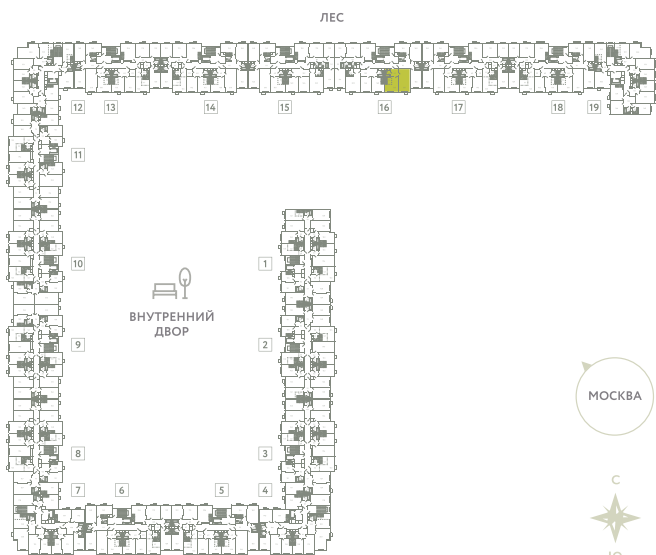

КВАРТИРА 755

КОРПУС 13

НОВО-МОЛОКОВСКИЙ БУЛЬВАР

МО, Ленинский район, с.Молоково,
Ново-Молоковский бульвар

Срок сдачи	Сдан
Секция	16
Этаж	6
Номер на этаже	2
Количество комнат	2Е
Площадь, м ²	48.6
Отделка	Whitebox