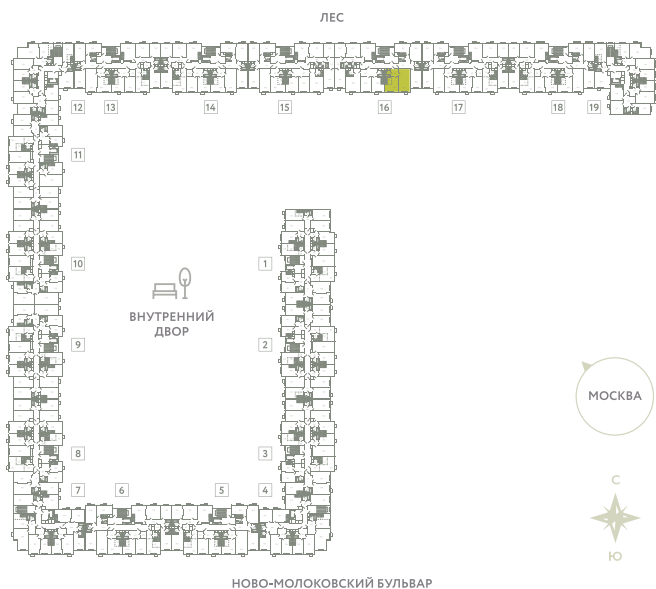

КВАРТИРА 755

КОРПУС 13

МО, Ленинский район, с.Молоково,
Ново-Молоковский бульвар

Срок сдачи IV квартал 2024

Секция 16

Этаж 6

Номер на этаже 2

Количество комнат 2Е

Площадь, м² 48.6

Отделка Whitebox

СТОИМОСТЬ

9 223 000 ₽

ОФИС ПРОДАЖ

Московская область, Ленинский район,
с. Молоково, ул. Василия Молокова

 55.564796, 37.854759