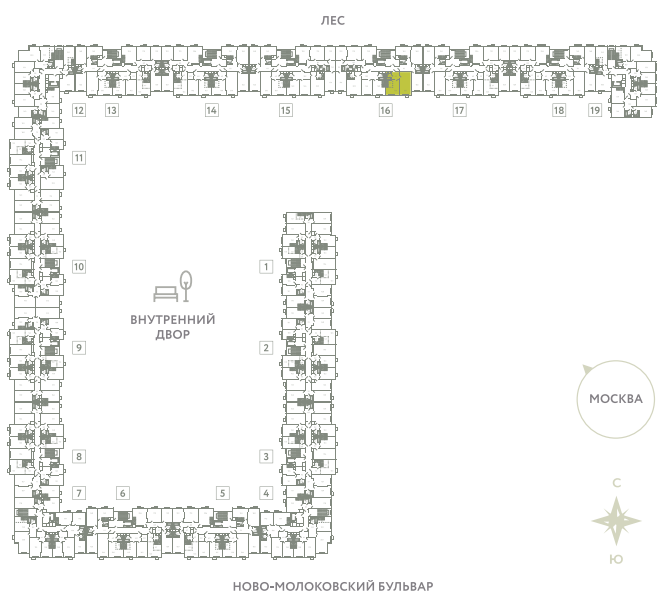

КВАРТИРА 759

КОРПУС 13

МО, Ленинский район, с.Молоково,
Ново-Молоковский бульвар

Срок сдачи	Сдан
Секция	16
Этаж	7
Номер на этаже	2
Количество комнат	2Е
Площадь, м ²	48.6
Отделка	Whitebox

СТОИМОСТЬ

~~9 357 000 ₺~~