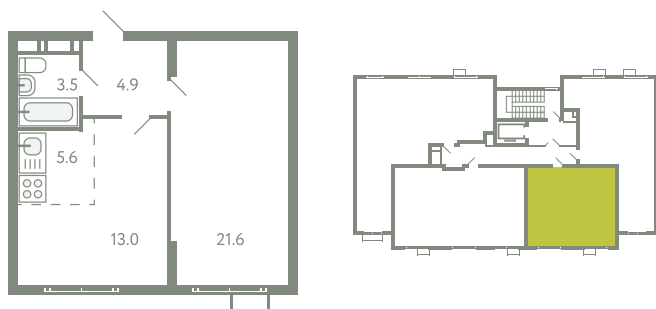

КВАРТИРА 759

КОРПУС 13

МО, Ленинский район, с.Молоково,
Ново-Молоковский бульвар

Срок сдачи	Сдан
Секция	16
Этаж	7
Номер на этаже	2
Количество комнат	2Е
Площадь, м ²	48.6
Отделка	Whitebox

СТОИМОСТЬ

~~9 357 000 ₺~~