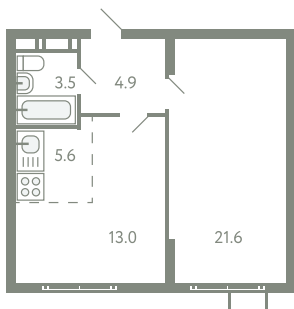

КВАРТИРА 763

КОРПУС 13

МО, Ленинский район, с.Молоково,
Ново-Молоковский бульвар

Срок сдачи	Сдан
Секция	16
Этаж	8
Номер на этаже	2
Количество комнат	2Е
Площадь, м ²	48.6
Отделка	С отделкой

СТОИМОСТЬ

10 147 000 ₽