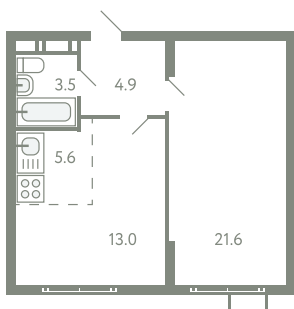

КВАРТИРА 763

КОРПУС 13

МО, Ленинский район, с.Молоково,
Ново-Молоковский бульвар

Срок сдачи	Сдан
Секция	16
Этаж	8
Номер на этаже	2
Количество комнат	2Е
Площадь, м ²	48.6
Отделка	С отделкой

СТОИМОСТЬ

10 147 000 ₽