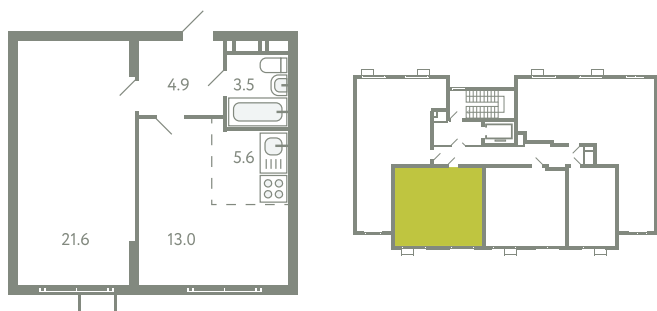

КВАРТИРА 778

КОРПУС 13

МО, Ленинский район, с.Молоково,
Ново-Молоковский бульвар

Срок сдачи	Сдан
Секция	17
Этаж	3
Номер на этаже	4
Количество комнат	2Е
Площадь, м ²	48.6
Отделка	С отделкой

СТОИМОСТЬ

~~9 958 000 ₺~~