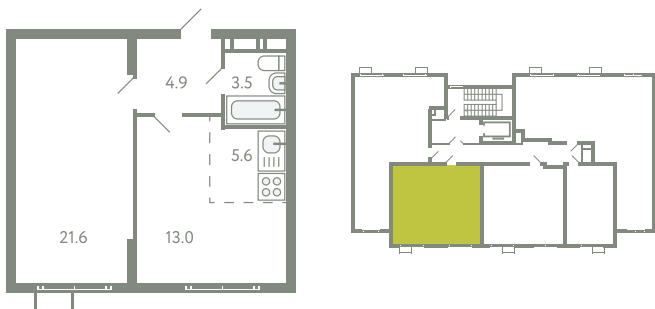

КВАРТИРА 808

КОРПУС 13

МО, Ленинский район, с.Молоково,
Ново-Молоковский бульвар

Срок сдачи IV квартал 2024

Секция 17

Этаж 9

Номер на этаже 4

Количество комнат 2Е