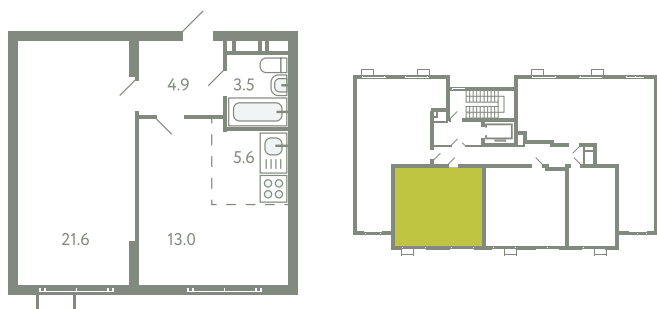

# КВАРТИРА 808

КОРПУС 13

МО, Ленинский район, с.Молоково,  
Ново-Молоковский бульвар

Срок сдачи	Сдан
Секция	17
Этаж	9
Номер на этаже	4
Количество комнат	2Е
Площадь, м <sup>2</sup>	48.6
Отделка	С отделкой