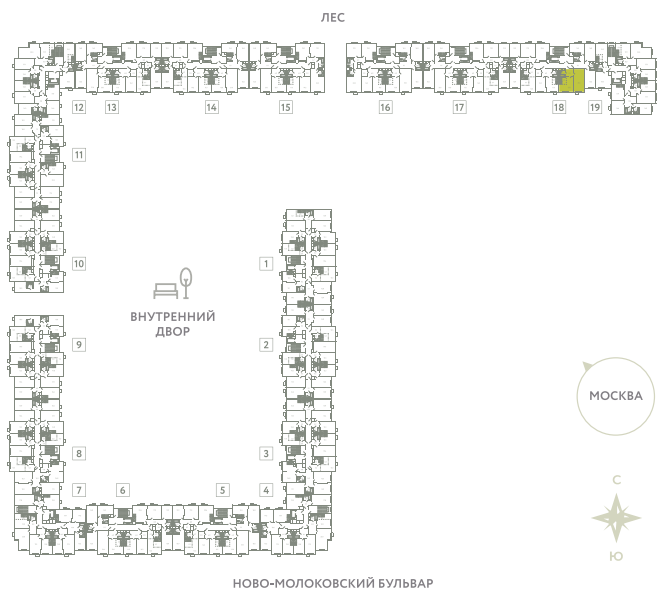

КВАРТИРА 821

КОРПУС 13

МО, Ленинский район, с.Молоково,
Ново-Молоковский бульвар

Срок сдачи	Сдан
Секция	18
Этаж	4
Номер на этаже	2
Количество комнат	2Е
Площадь, м ²	48.6
Отделка	Whitebox

СТОИМОСТЬ

0 ₺

ОФИС ПРОДАЖ

Московская область, Ленинский район,
с. Молоково, ул. Василия Молокова

 55.564796, 37.854759