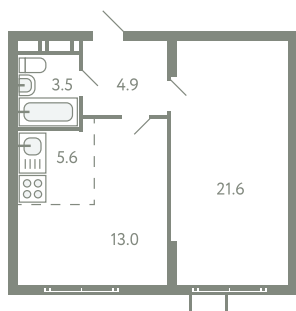

КВАРТИРА 821

КОРПУС 13

МО, Ленинский район, с.Молоково,
Ново-Молоковский бульвар

Срок сдачи	Сдан
Секция	18
Этаж	4
Номер на этаже	2
Количество комнат	2Е
Площадь, м ²	48.6
Отделка	Whitebox

СТОИМОСТЬ

0 ₺

ОФИС ПРОДАЖ