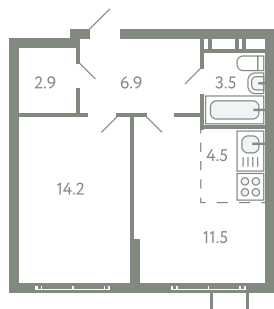

# КВАРТИРА 822

КОРПУС 13

ЛЕС

НОВО-МОЛОКОВСКИЙ БУЛЬВАР

МО, Ленинский район, с.Молоково,  
Ново-Молоковский бульвар

|                         |          |
|-------------------------|----------|
| Срок сдачи              | Сдан     |
| Секция                  | 18       |
| Этаж                    | 4        |
| Номер на этаже          | 3        |
| Количество комнат       | 2Е       |
| Площадь, м <sup>2</sup> | 43.5     |
| Отделка                 | Whitebox |