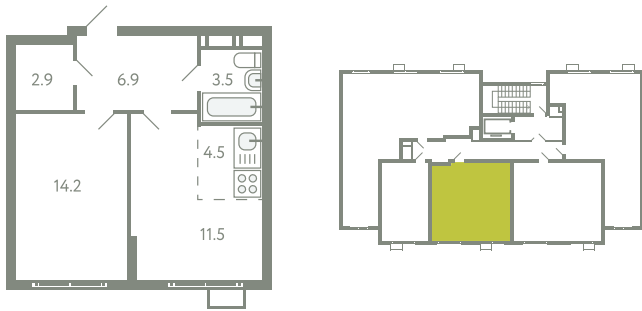

КВАРТИРА 822

КОРПУС 13

МО, Ленинский район, с.Молоково,
Ново-Молоковский бульвар

Срок сдачи	IV квартал 2024
Секция	18
Этаж	4
Номер на этаже	3
Количество комнат	2Е
Площадь, м ²	43.5
Отделка	Whitebox

СТОИМОСТЬ