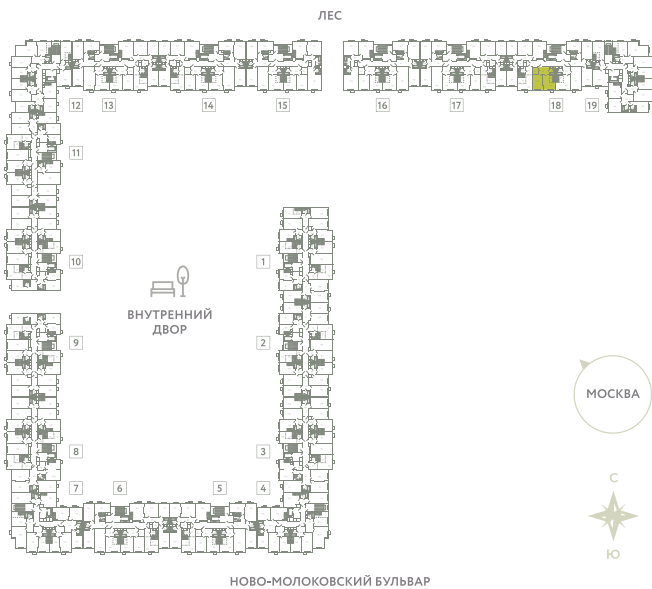

КВАРТИРА 822

КОРПУС 13

МО, Ленинский район, с.Молоково,
Ново-Молоковский бульвар

Срок сдачи	IV квартал 2024
Секция	18
Этаж	4
Номер на этаже	3
Количество комнат	2Е
Площадь, м ²	43.5
Отделка	Whitebox

СТОИМОСТЬ