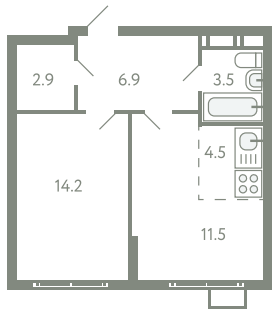

# КВАРТИРА 822

КОРПУС 13

МО, Ленинский район, с.Молоково,  
Ново-Молоковский бульвар

Срок сдачи	IV квартал 2024
Секция	18
Этаж	4
Номер на этаже	3
Количество комнат	2Е
Площадь, м <sup>2</sup>	43.5
Отделка	Whitebox