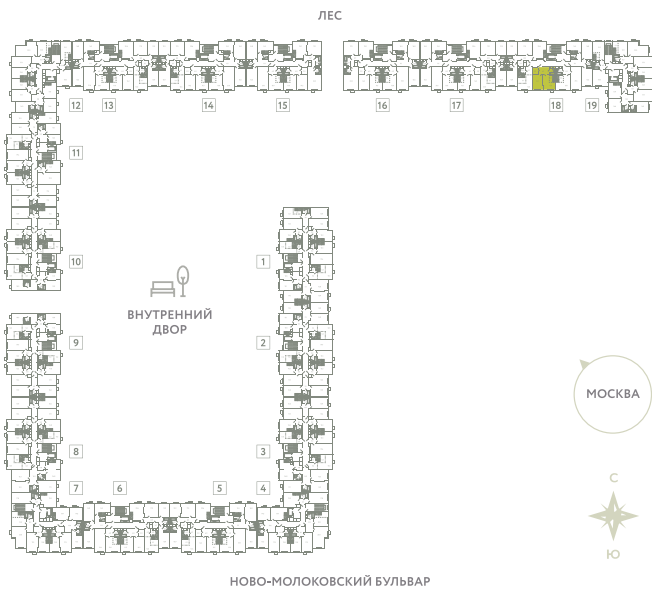

КВАРТИРА 822

КОРПУС 13

МО, Ленинский район, с.Молоково,
Ново-Молоковский бульвар

Срок сдачи	Сдан
Секция	18
Этаж	4
Номер на этаже	3
Количество комнат	2Е
Площадь, м ²	43.5
Отделка	Whitebox

СТОИМОСТЬ

~~8 506 000 ₺~~