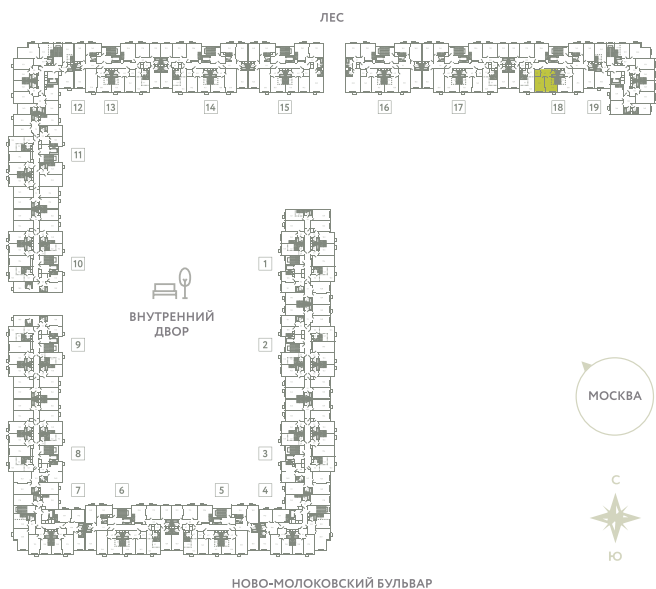

# КВАРТИРА 822

КОРПУС 13

МО, Ленинский район, с.Молоково,  
Ново-Молоковский бульвар

Срок сдачи	IV квартал 2024
Секция	18
Этаж	4
Номер на этаже	3
Количество комнат	2Е
Площадь, м <sup>2</sup>	43.5
Отделка	Whitebox