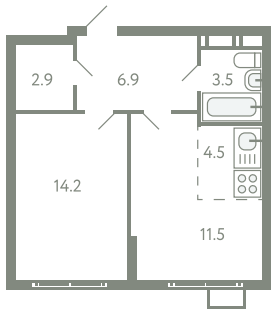

КВАРТИРА 822

КОРПУС 13

МО, Ленинский район, с.Молоково,
Ново-Молоковский бульвар

Срок сдачи	Сдан
Секция	18
Этаж	4
Номер на этаже	3
Количество комнат	2Е
Площадь, м ²	43.5
Отделка	Whitebox

СТОИМОСТЬ

~~8 506 000 ₺~~