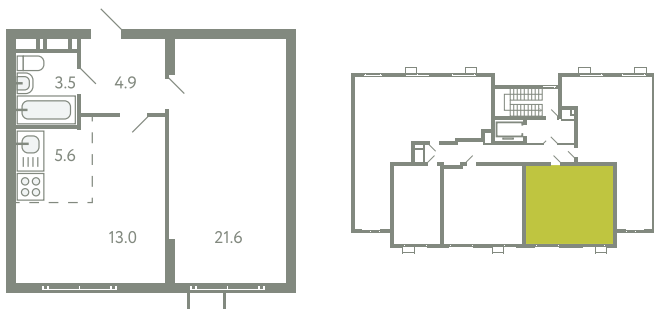

КВАРТИРА 826

КОРПУС 13

МО, Ленинский район, с.Молоково,
Ново-Молоковский бульвар

Срок сдачи	IV квартал 2024
Секция	18
Этаж	5
Номер на этаже	2
Количество комнат	2Е
Площадь, м ²	48.6
Отделка	Нет

СТОИМОСТЬ

10 072 000 ₽