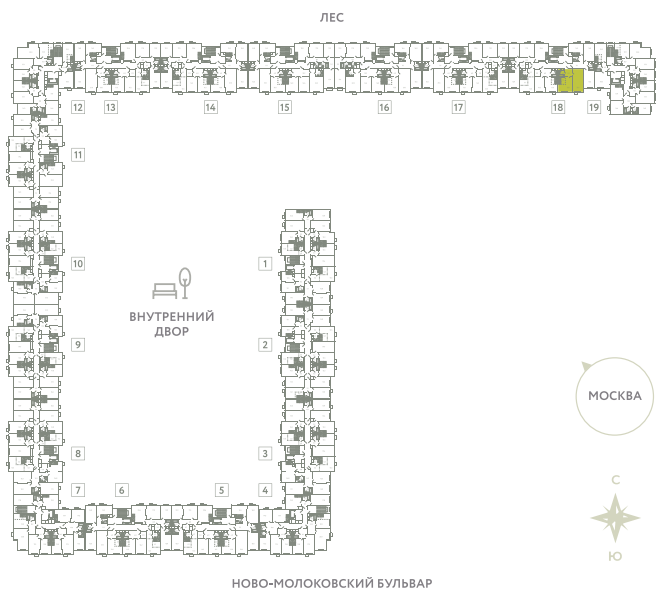

КВАРТИРА 826

КОРПУС 13

МО, Ленинский район, с.Молоково,
Ново-Молоковский бульвар

Срок сдачи	IV квартал 2024
Секция	18
Этаж	5
Номер на этаже	2
Количество комнат	2Е
Площадь, м ²	48.6
Отделка	Нет

СТОИМОСТЬ

10 072 000 ₽