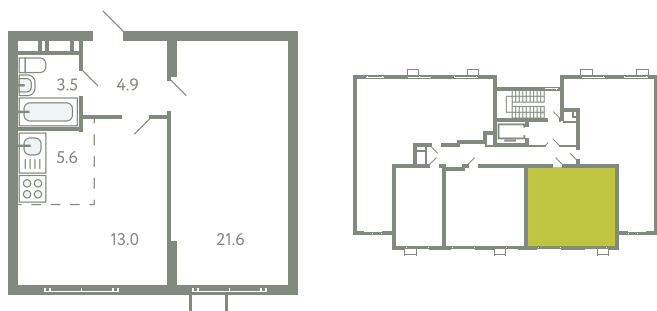

КВАРТИРА 826

КОРПУС 13

МО, Ленинский район, с.Молоково,
Ново-Молоковский бульвар

Срок сдачи	Сдан
Секция	18
Этаж	5
Номер на этаже	2
Количество комнат	2Е
Площадь, м ²	48.6
Отделка	С отделкой

СТОИМОСТЬ

10 121 000 ₽