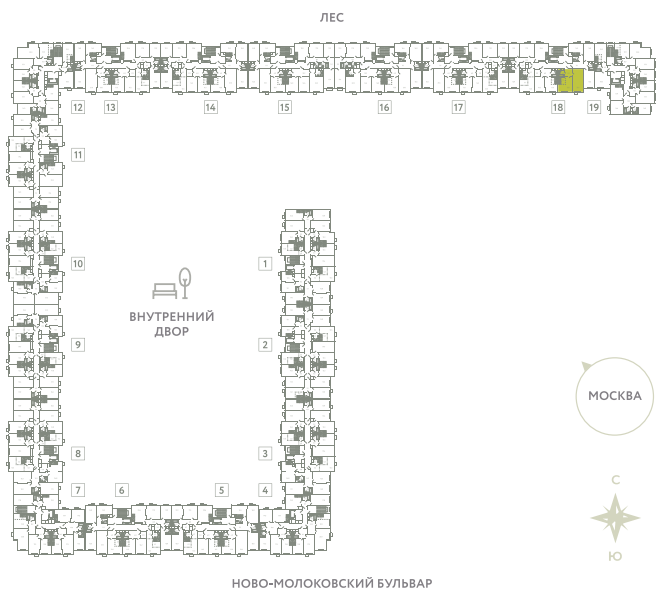

КВАРТИРА 826

КОРПУС 13

МО, Ленинский район, с.Молоково,
Ново-Молоковский бульвар

Срок сдачи	IV квартал 2024
Секция	18
Этаж	5
Номер на этаже	2
Количество комнат	2Е
Площадь, м ²	48.6
Отделка	С отделкой

СТОИМОСТЬ