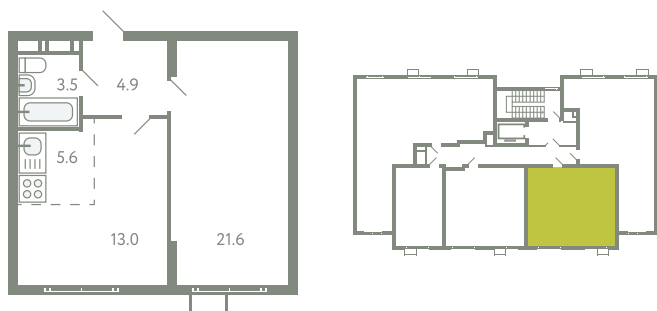

# КВАРТИРА 826

КОРПУС 13

МО, Ленинский район, с.Молоково,  
Ново-Молоковский бульвар

Срок сдачи	Сдан
Секция	18
Этаж	5
Номер на этаже	2
Количество комнат	2Е
Площадь, м <sup>2</sup>	48.6
Отделка	С отделкой