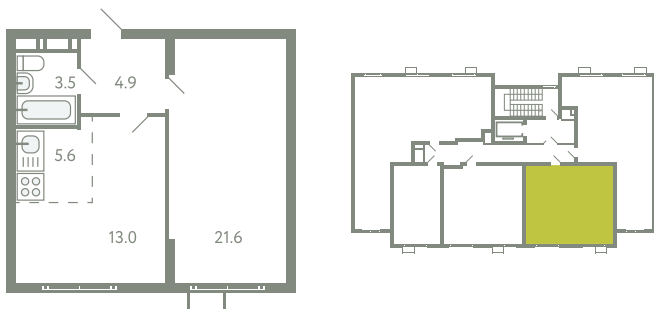

КВАРТИРА 826

КОРПУС 13

МО, Ленинский район, с.Молоково,
Ново-Молоковский бульвар

Срок сдачи	IV квартал 2024
Секция	18
Этаж	5
Номер на этаже	2
Количество комнат	2Е
Площадь, м ²	48.6
Отделка	С отделкой

СТОИМОСТЬ