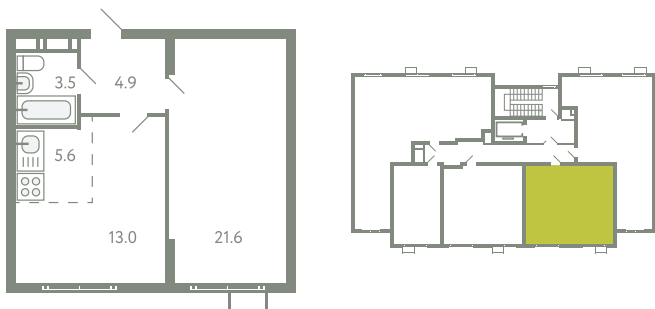

# КВАРТИРА 836

КОРПУС 13

МО, Ленинский район, с.Молоково,  
Ново-Молоковский бульвар

Срок сдачи IV квартал 2024

Секция 18

Этаж 7

Номер на этаже 2

Количество комнат 2Е

Площадь, м<sup>2</sup> 48.6

Отделка С отделкой

**СТОИМОСТЬ**

~~10 015 000 ₹~~

**8 312 000 ₹**