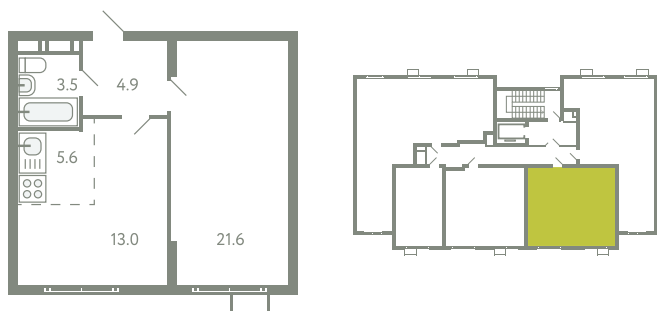

КВАРТИРА 836

КОРПУС 13

МО, Ленинский район, с.Молоково,
Ново-Молоковский бульвар

Срок сдачи	Сдан
Секция	18
Этаж	7
Номер на этаже	2
Количество комнат	2Е
Площадь, м ²	48.6
Отделка	С отделкой

СТОИМОСТЬ

10 063 000 ₹