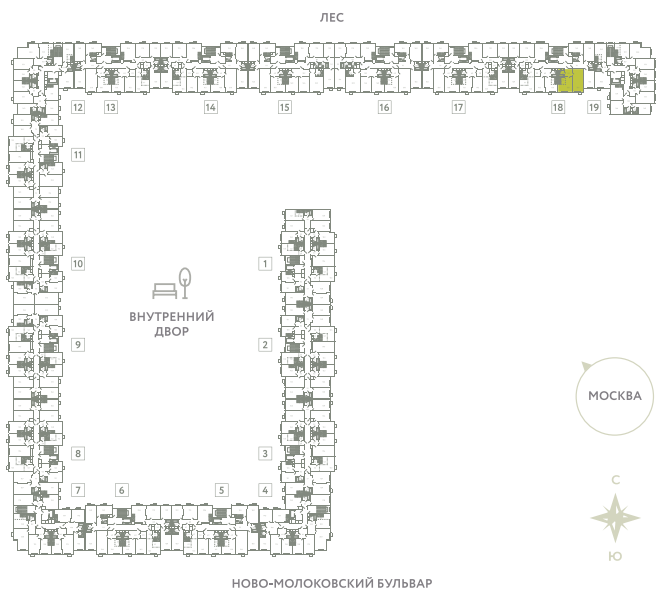

# КВАРТИРА 836

КОРПУС 13

МО, Ленинский район, с.Молоково,  
Ново-Молоковский бульвар

Срок сдачи	IV квартал 2024
Секция	18
Этаж	7
Номер на этаже	2
Количество комнат	2Е
Площадь, м <sup>2</sup>	48.6
Отделка	Нет