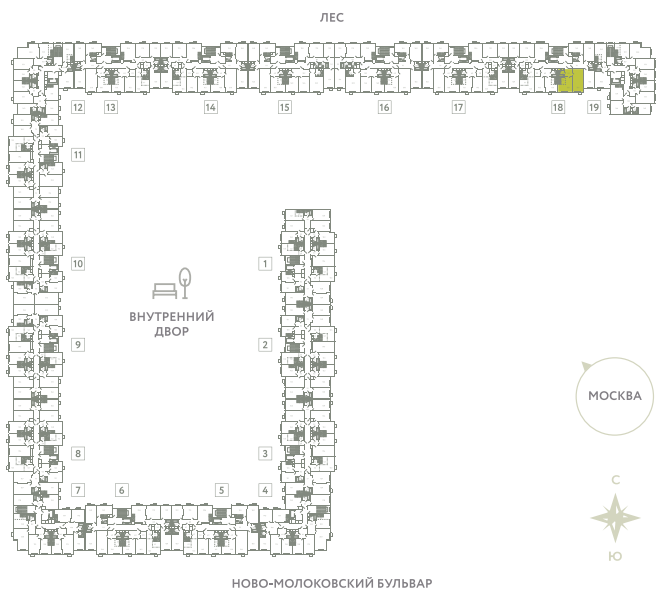

# КВАРТИРА 836

КОРПУС 13

МО, Ленинский район, с.Молоково,  
Ново-Молоковский бульвар

Срок сдачи IV квартал 2024

Секция 18

Этаж 7

Номер на этаже 2

Количество комнат 2Е

Площадь, м<sup>2</sup> 48.6

Отделка С отделкой

**СТОИМОСТЬ**

~~10 015 000 ₹~~

**8 312 000 ₹**