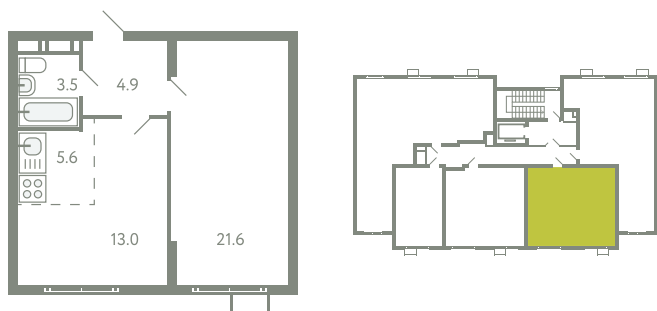

КВАРТИРА 836

КОРПУС 13

МО, Ленинский район, с.Молоково,
Ново-Молоковский бульвар

Срок сдачи	Сдан
Секция	18
Этаж	7
Номер на этаже	2
Количество комнат	2Е
Площадь, м ²	48.6
Отделка	С отделкой

СТОИМОСТЬ

10 063 000 ₺