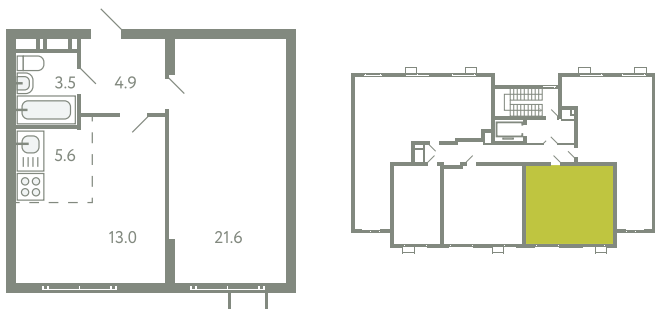

# КВАРТИРА 836

КОРПУС 13

МО, Ленинский район, с.Молоково,  
Ново-Молоковский бульвар

Срок сдачи	IV квартал 2024
Секция	18
Этаж	7
Номер на этаже	2
Количество комнат	2Е
Площадь, м <sup>2</sup>	48.6
Отделка	Нет