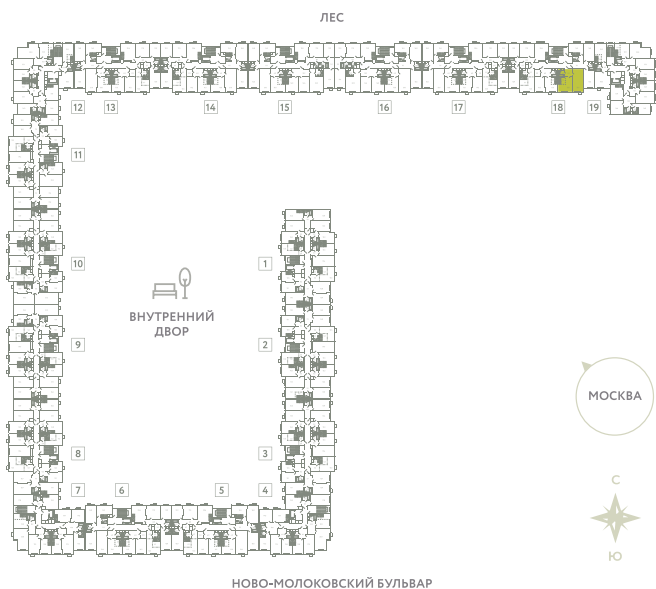

КВАРТИРА 846

КОРПУС 13

МО, Ленинский район, с.Молоково,
Ново-Молоковский бульвар

Срок сдачи	IV квартал 2024
Секция	18
Этаж	9
Номер на этаже	2
Количество комнат	2Е
Площадь, м ²	48.6
Отделка	Whitebox

СТОИМОСТЬ