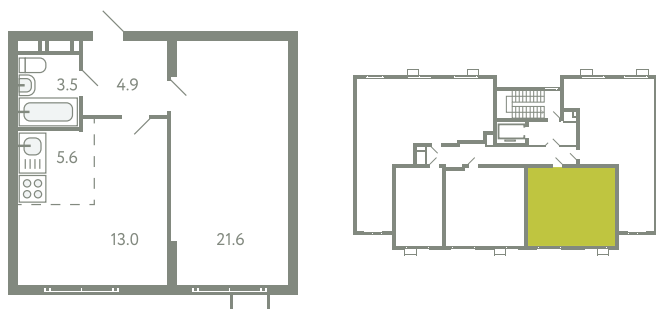

КВАРТИРА 846

КОРПУС 13

МО, Ленинский район, с.Молоково,
Ново-Молоковский бульвар

| | |
|-------------------|----------|
| Срок сдачи | Сдан |
| Секция | 18 |
| Этаж | 9 |
| Номер на этаже | 2 |
| Количество комнат | 2Е |
| Площадь, м² | 48.6 |
| Отделка | Whitebox |