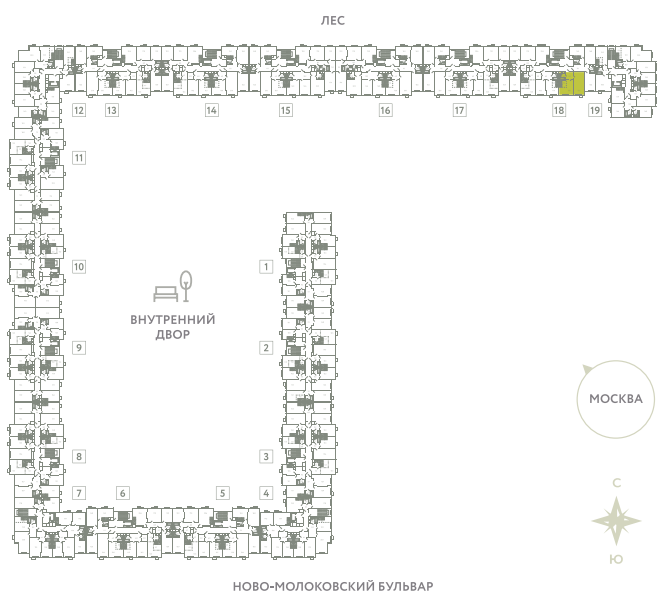

КВАРТИРА 846

КОРПУС 13

МО, Ленинский район, с.Молоково,
Ново-Молоковский бульвар

| | |
|-------------------|----------|
| Срок сдачи | Сдан |
| Секция | 18 |
| Этаж | 9 |
| Номер на этаже | 2 |
| Количество комнат | 2Е |
| Площадь, м² | 48.6 |
| Отделка | Whitebox |