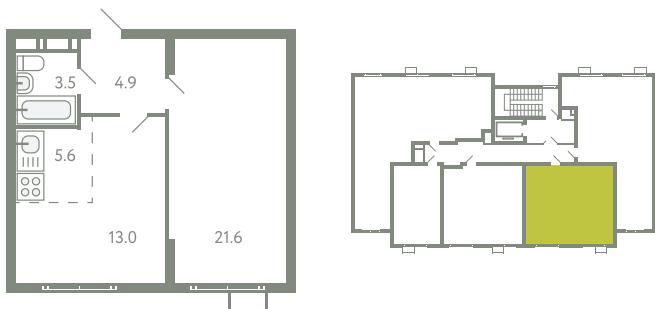

КВАРТИРА 846

КОРПУС 13

МО, Ленинский район, с.Молоково,
Ново-Молоковский бульвар

Срок сдачи	IV квартал 2024
Секция	18
Этаж	9
Номер на этаже	2
Количество комнат	2Е
Площадь, м ²	48.6
Отделка	Whitebox

СТОИМОСТЬ