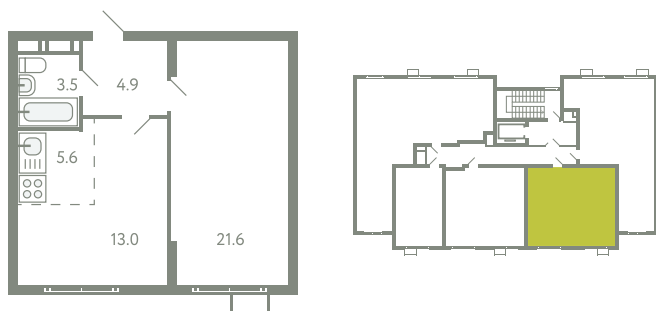

КВАРТИРА 846

КОРПУС 13

МО, Ленинский район, с.Молоково,
Ново-Молоковский бульвар

Срок сдачи	Сдан
Секция	18
Этаж	9
Номер на этаже	2
Количество комнат	2Е
Площадь, м ²	48.6
Отделка	Whitebox

СТОИМОСТЬ

~~9 475 000 ₺~~