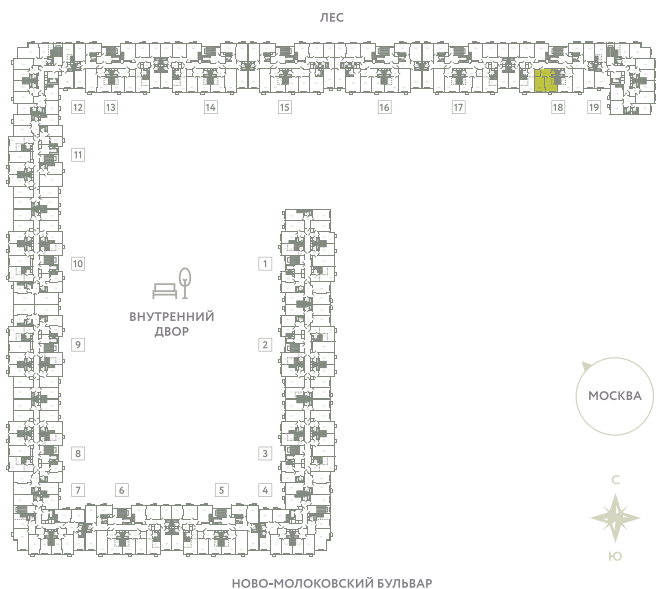

КВАРТИРА 847

КОРПУС 13

МО, Ленинский район, с.Молоково,
Ново-Молоковский бульвар

Срок сдачи	Сдан
Секция	18
Этаж	9
Номер на этаже	3
Количество комнат	2Е
Площадь, м ²	43.5
Отделка	Whitebox

СТОИМОСТЬ

~~8 841 000 ₺~~