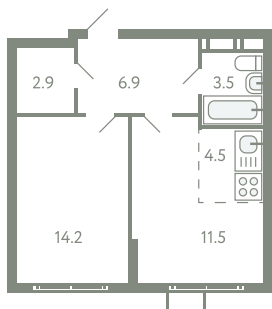

КВАРТИРА 847

КОРПУС 13

МО, Ленинский район, с.Молоково,
Ново-Молоковский бульвар

Срок сдачи	Сдан
Секция	18
Этаж	9
Номер на этаже	3
Количество комнат	2Е
Площадь, м ²	43.5
Отделка	Whitebox

СТОИМОСТЬ

~~8 841 000 ₺~~