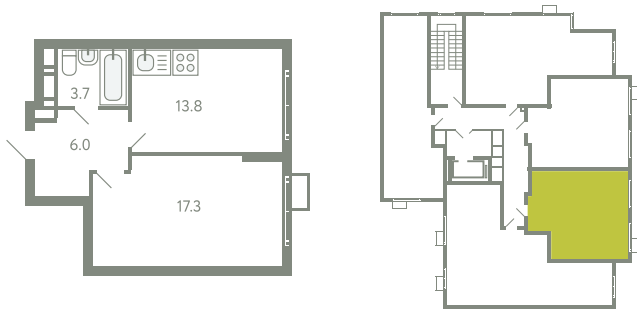

КВАРТИРА 863

КОРПУС 13

МО, Ленинский район, с.Молоково,
Ново-Молоковский бульвар

Срок сдачи	Сдан
Секция	19
Этаж	4
Номер на этаже	4
Количество комнат	1
Площадь, м²	40.8
Отделка	Whitebox

СТОИМОСТЬ

~~7 945 000 ₺~~