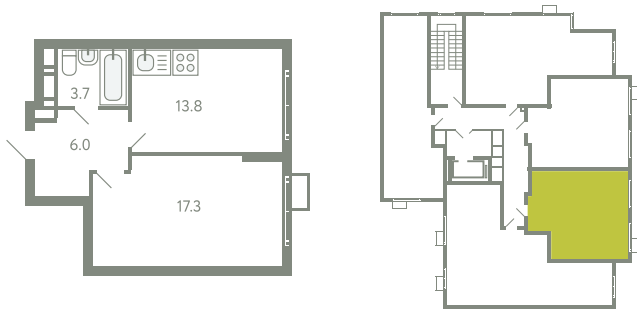

КВАРТИРА 863

КОРПУС 13

МО, Ленинский район, с.Молоково,
Ново-Молоковский бульвар

Срок сдачи	Сдан
Секция	19
Этаж	4
Номер на этаже	4
Количество комнат	1
Площадь, м ²	40.8
Отделка	Whitebox

СТОИМОСТЬ

~~7 945 000 ₺~~