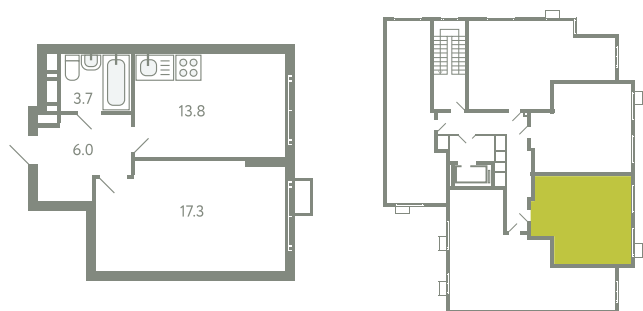

КВАРТИРА 863

КОРПУС 13

МО, Ленинский район, с.Молоково,
Ново-Молоковский бульвар

Срок сдачи	Сдан
Секция	19
Этаж	4
Номер на этаже	4
Количество комнат	1
Площадь, м ²	40
Отделка	Whitebox

СТОИМОСТЬ

~~8 030 000 ₹~~