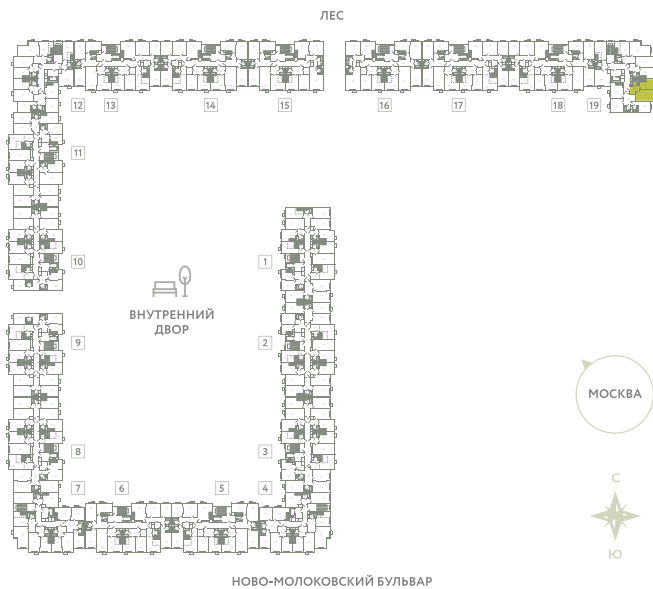

КВАРТИРА 863

КОРПУС 13

МО, Ленинский район, с.Молоково,
Ново-Молоковский бульвар

Срок сдачи	Сдан
Секция	19
Этаж	4
Номер на этаже	4
Количество комнат	1
Площадь, м²	40.8
Отделка	Whitebox

СТОИМОСТЬ

~~7 945 000 ₺~~