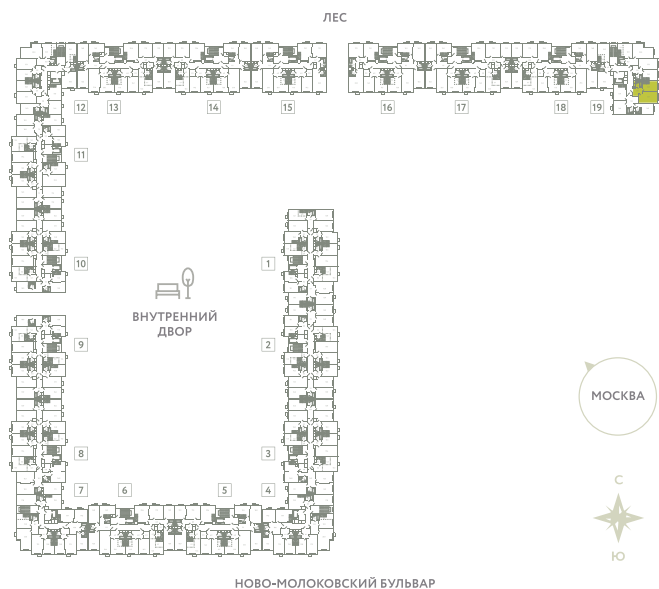

КВАРТИРА 863

КОРПУС 13

МО, Ленинский район, с.Молоково,
Ново-Молоковский бульвар

Срок сдачи	Сдан
Секция	19
Этаж	4
Номер на этаже	4
Количество комнат	1
Площадь, м ²	40
Отделка	Whitebox

СТОИМОСТЬ

~~8 030 000 ₹~~