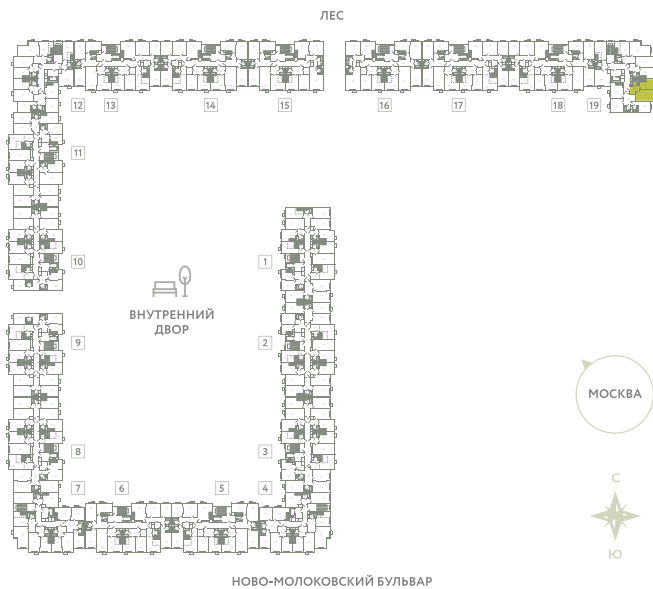

КВАРТИРА 863

КОРПУС 13

МО, Ленинский район, с.Молоково,
Ново-Молоковский бульвар

Срок сдачи	Сдан
Секция	19
Этаж	4
Номер на этаже	4
Количество комнат	1
Площадь, м ²	40.8
Отделка	Whitebox

СТОИМОСТЬ

~~7 945 000 ₺~~