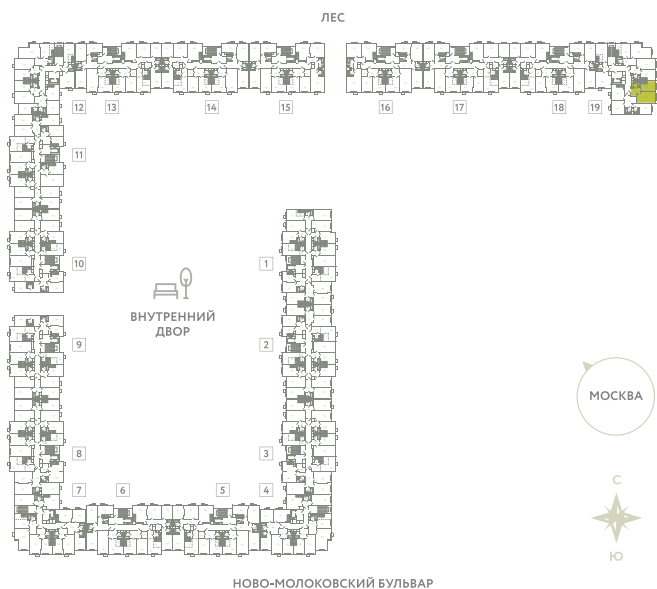

КВАРТИРА 863

КОРПУС 13

МО, Ленинский район, с.Молоково,
Ново-Молоковский бульвар

Срок сдачи	IV квартал 2024
Секция	19
Этаж	4
Номер на этаже	4
Количество комнат	1
Площадь, м²	40.8
Отделка	Whitebox

СТОИМОСТЬ