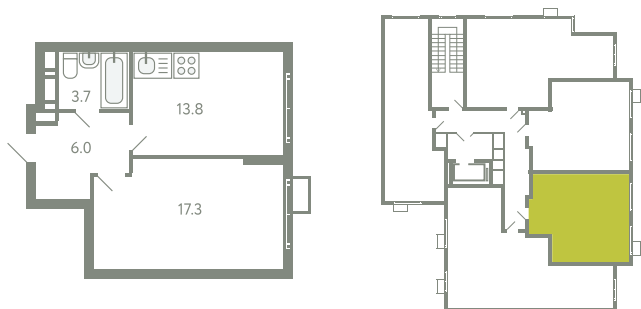

КВАРТИРА 863

КОРПУС 13

МО, Ленинский район, с.Молоково,
Ново-Молоковский бульвар

Срок сдачи	IV квартал 2024
Секция	19
Этаж	4
Номер на этаже	4
Количество комнат	1
Площадь, м²	40.8
Отделка	Whitebox

СТОИМОСТЬ