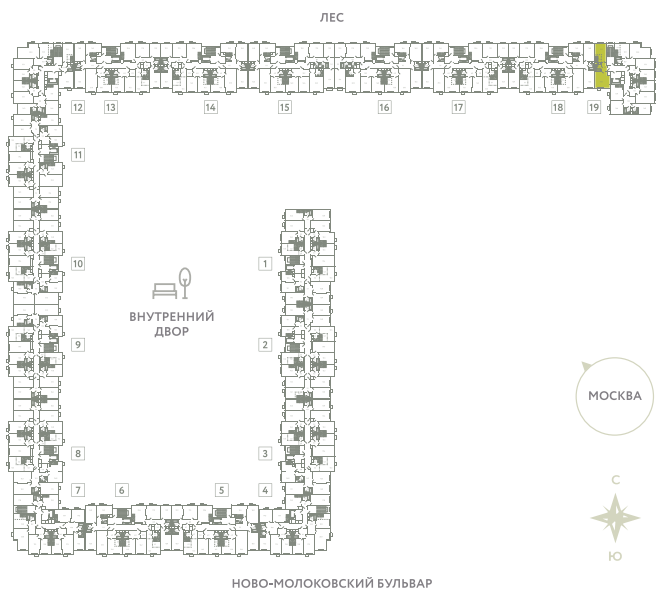

КВАРТИРА 865

КОРПУС 13

МО, Ленинский район, с.Молоково,
Ново-Молоковский бульвар

Срок сдачи IV квартал 2024

Секция 19

Этаж 5

Номер на этаже 1

Количество комнат 2Е

Площадь, м² 45.6

Отделка Whitebox

СТОИМОСТЬ

8 741 000 ₽

ОФИС ПРОДАЖ

Московская область, Ленинский район,
с. Молоково, ул. Василия Молокова

 55.564796, 37.854759