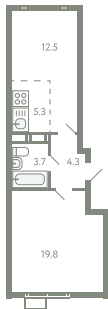

# КВАРТИРА 865

КОРПУС 13

МО, Ленинский район, с.Молоково,  
Ново-Молоковский бульвар

Срок сдачи	Сдан
Секция	19
Этаж	5
Номер на этаже	1
Количество комнат	2Е
Площадь, м <sup>2</sup>	45.6
Отделка	Whitebox

**СТОИМОСТЬ**