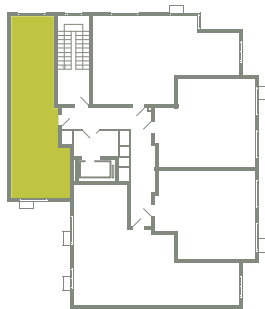

# КВАРТИРА 865

КОРПУС 13

МО, Ленинский район, с.Молоково,  
Ново-Молоковский бульвар

Срок сдачи	Сдан
Секция	19
Этаж	5
Номер на этаже	1
Количество комнат	2Е
Площадь, м <sup>2</sup>	45.6
Отделка	Whitebox

**СТОИМОСТЬ**