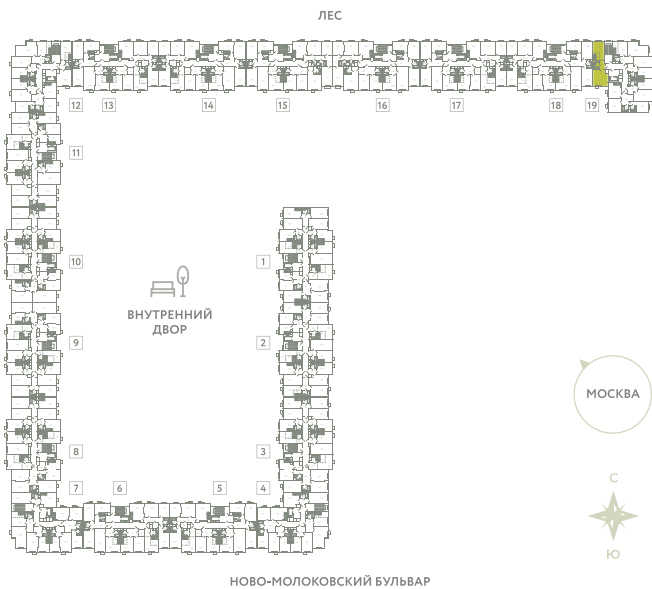

КВАРТИРА 865

КОРПУС 13

МО, Ленинский район, с.Молоково,
Ново-Молоковский бульвар

Срок сдачи	Сдан
Секция	19
Этаж	5
Номер на этаже	1
Количество комнат	2Е
Площадь, м ²	45.6
Отделка	Whitebox

СТОИМОСТЬ

~~8 787 000 ₺~~