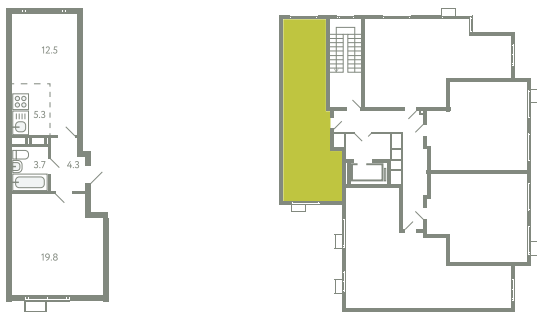

КВАРТИРА 865

КОРПУС 13

МО, Ленинский район, с.Молоково,
Ново-Молоковский бульвар

Срок сдачи IV квартал 2024

Секция 19

Этаж 5

Номер на этаже 1

Количество комнат 2Е

Площадь, м² 45.6

Отделка Whitebox

СТОИМОСТЬ

8 741 000 ₽

ОФИС ПРОДАЖ

Московская область, Ленинский район,
с. Молоково, ул. Василия Молокова

 55.564796, 37.854759