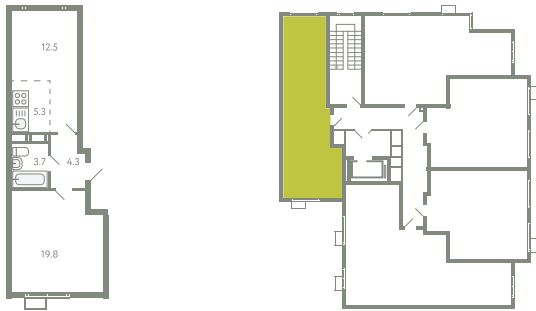

КВАРТИРА 865

КОРПУС 13

МО, Ленинский район, с.Молоково,
Ново-Молоковский бульвар

Срок сдачи	Сдан
Секция	19
Этаж	5
Номер на этаже	1
Количество комнат	2Е
Площадь, м ²	45.6
Отделка	Whitebox

СТОИМОСТЬ

~~8 787 000 ₺~~