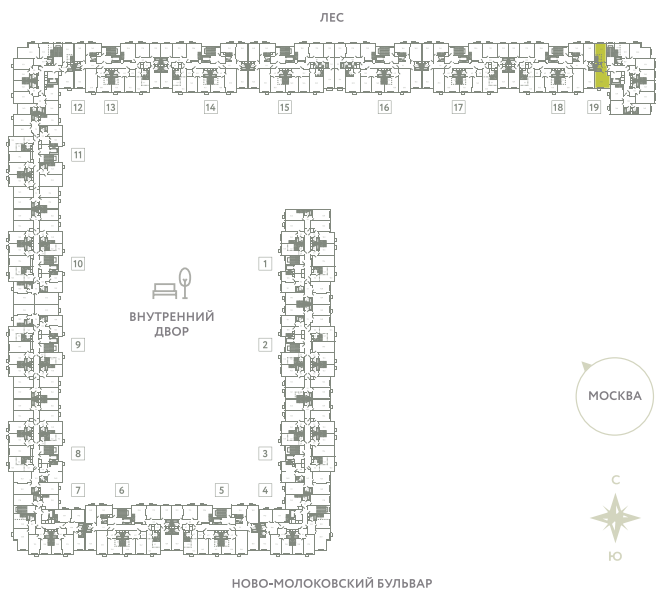

# КВАРТИРА 865

КОРПУС 13

МО, Ленинский район, с.Молоково,  
Ново-Молоковский бульвар

Срок сдачи	Сдан
Секция	19
Этаж	5
Номер на этаже	1
Количество комнат	2Е
Площадь, м <sup>2</sup>	45.6
Отделка	Whitebox

**СТОИМОСТЬ**