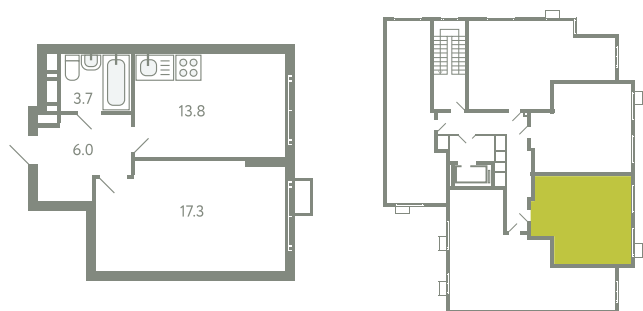

# КВАРТИРА 868

КОРПУС 13

МО, Ленинский район, с.Молоково,  
Ново-Молоковский бульвар

Срок сдачи	Сдан
Секция	19
Этаж	5
Номер на этаже	4
Количество комнат	1
Площадь, м <sup>2</sup>	40.8
Отделка	Whitebox

**СТОИМОСТЬ**