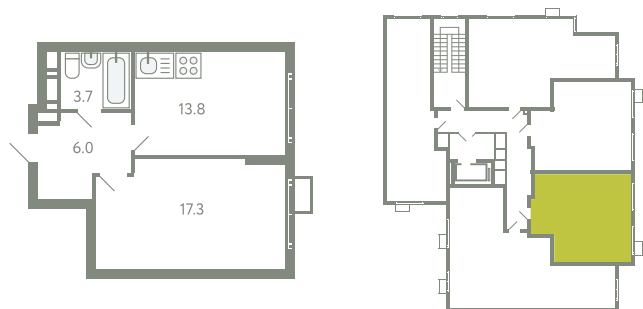

КВАРТИРА 868

КОРПУС 13

МО, Ленинский район, с.Молоково,
Ново-Молоковский бульвар

Срок сдачи	Сдан
Секция	19
Этаж	5
Номер на этаже	4
Количество комнат	1
Площадь, м ²	40.1
Отделка	Whitebox

СТОИМОСТЬ

~~7 989 000 ₺~~