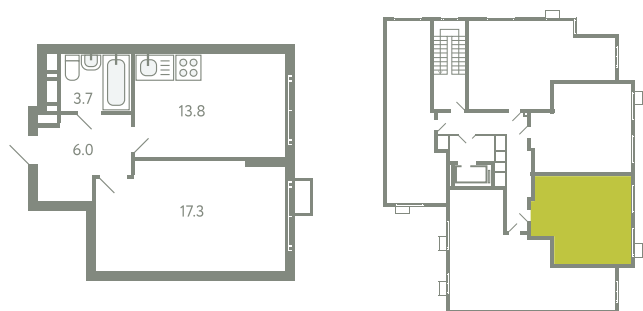

КВАРТИРА 868

КОРПУС 13

МО, Ленинский район, с.Молоково,
Ново-Молоковский бульвар

Срок сдачи	Сдан
Секция	19
Этаж	5
Номер на этаже	4
Количество комнат	1
Площадь, м ²	40.8
Отделка	Whitebox

СТОИМОСТЬ

~~7 844 000 ₹~~