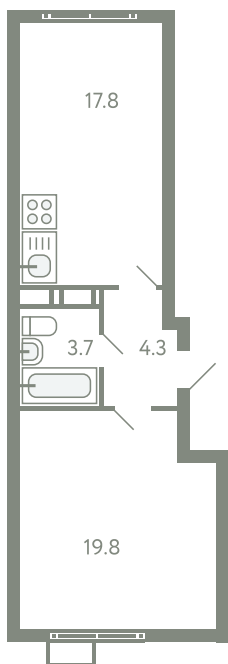

# КВАРТИРА 870

КОРПУС 13

МО, Ленинский район, с.Молоково,  
Ново-Молоковский бульвар

Срок сдачи	IV квартал 2024
Секция	19
Этаж	6
Номер на этаже	1
Количество комнат	1
Площадь, м <sup>2</sup>	45.6
Отделка	Есть

## СТОИМОСТЬ

~~7 376 000 ₹~~

**6 122 000 ₹**