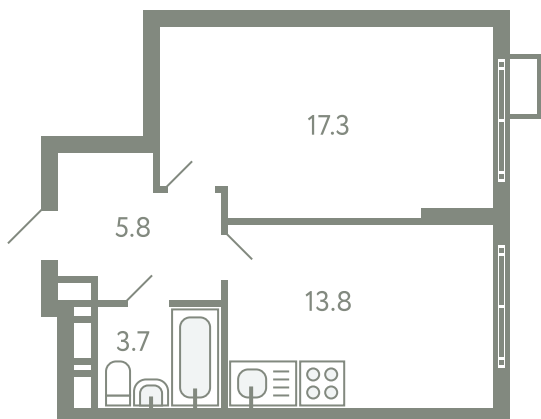

# КВАРТИРА 887

КОРПУС 13

МО, Ленинский район, с.Молоково,  
Ново-Молоковский бульвар

Срок сдачи	IV квартал 2024
Секция	19
Этаж	9
Номер на этаже	3
Количество комнат	1
Площадь, м²	40.6
Отделка	Есть

## СТОИМОСТЬ

~~6 677 000 ₹~~

**5 542 000 ₹**