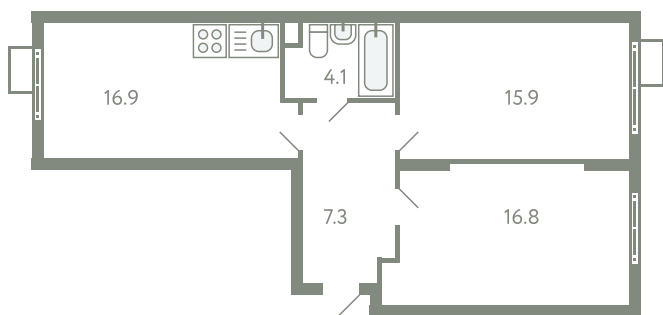

# КВАРТИРА 66

КОРПУС 13

МО, Ленинский район, с.Молоково,  
Ново-Молоковский бульвар

Срок сдачи	IV квартал 2024
Секция	2
Этаж	2
Номер на этаже	2
Количество комнат	2
Площадь, м <sup>2</sup>	61
Отделка	Есть