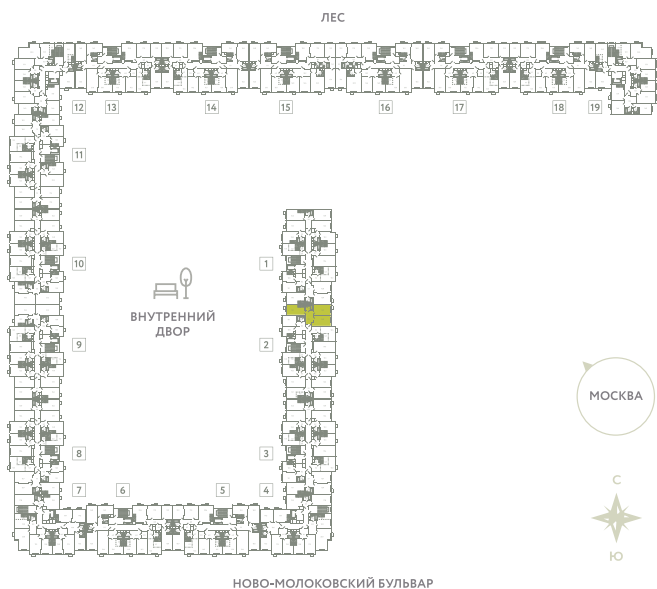

КВАРТИРА 122

КОРПУС 13

МО, Ленинский район, с.Молоково,
Ново-Молоковский бульвар

Срок сдачи	Сдан
Секция	2
Этаж	9
Номер на этаже	2
Количество комнат	2
Площадь, м ²	59.7
Отделка	Whitebox

СТОИМОСТЬ

0 ₺

ОФИС ПРОДАЖ

Московская область, Ленинский район,
с. Молоково, ул. Василия Молокова

 55.564796, 37.854759