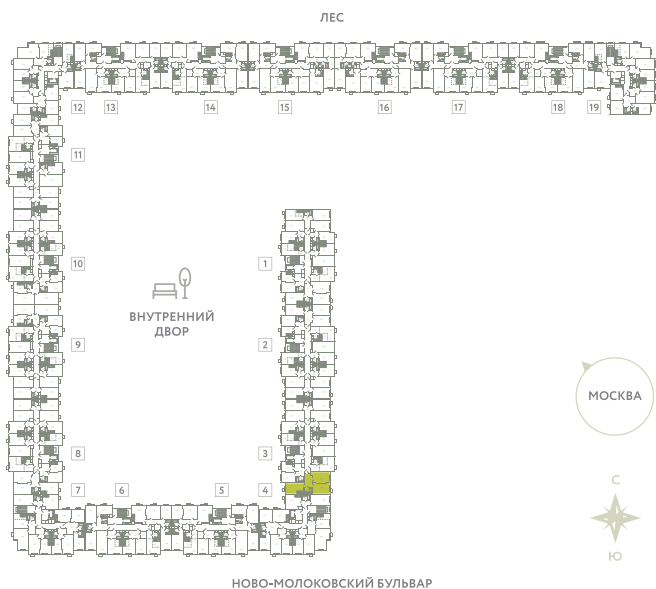

КВАРТИРА 170

КОРПУС 13

МО, Ленинский район, с.Молоково,
Ново-Молоковский бульвар

Срок сдачи	Сдан
Секция	3
Этаж	7
Номер на этаже	7
Количество комнат	2
Площадь, м ²	61.1
Отделка	Whitebox

СТОИМОСТЬ

~~11 912 000 ₺~~