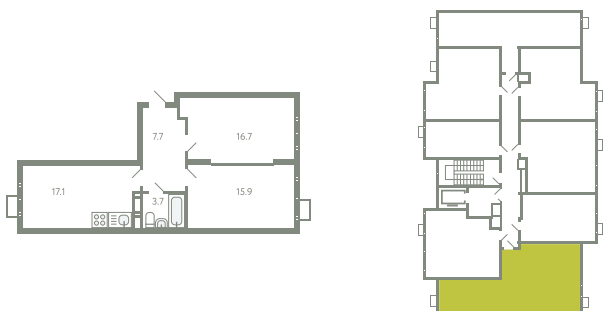

КВАРТИРА 170

КОРПУС 13

МО, Ленинский район, с.Молоково,
Ново-Молоковский бульвар

Срок сдачи	Сдан
Секция	3
Этаж	7
Номер на этаже	7
Количество комнат	2
Площадь, м ²	61.1
Отделка	Whitebox

СТОИМОСТЬ

~~11 912 000 ₺~~