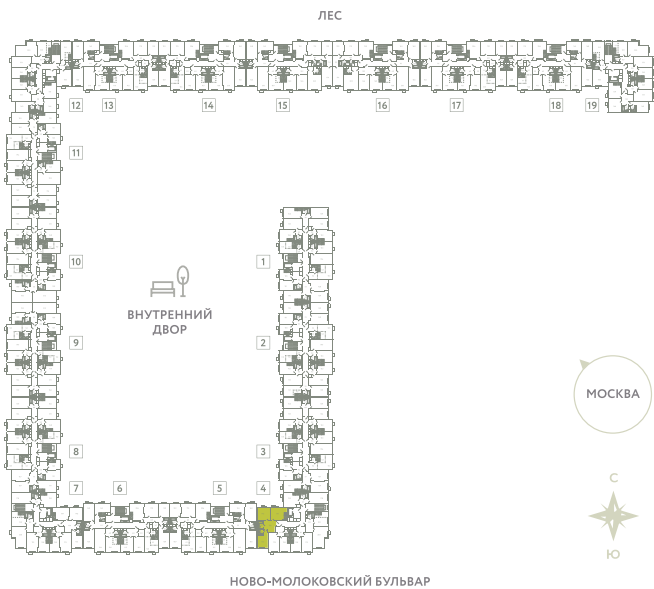

# КВАРТИРА 227

## КОРПУС 13

МО, Ленинский район, с.Молоково,  
Ново-Молоковский бульвар

Срок сдачи	Сдан
Секция	4
Этаж	9
Номер на этаже	5
Количество комнат	2
Площадь, м <sup>2</sup>	63.4
Отделка	Whitebox