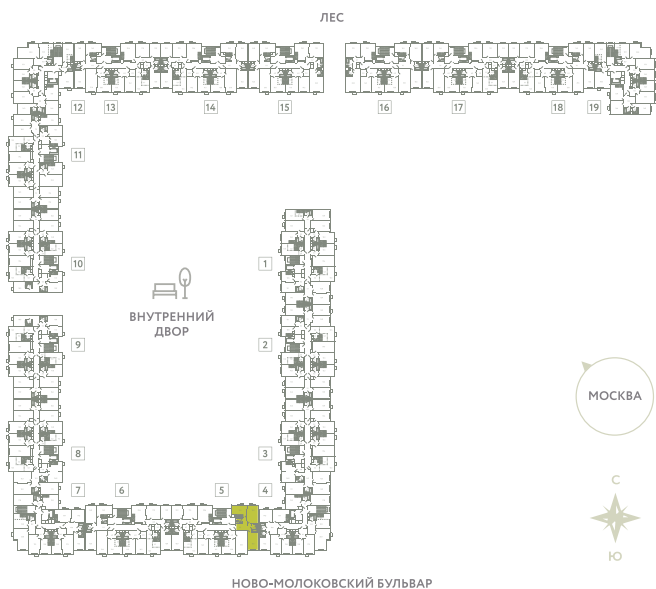

# КВАРТИРА 238

КОРПУС 13

МО, Ленинский район, с.Молоково,  
Ново-Молоковский бульвар

Срок сдачи	IV квартал 2024
Секция	5
Этаж	4
Номер на этаже	1
Количество комнат	2
Площадь, м <sup>2</sup>	65.1
Отделка	Whitebox