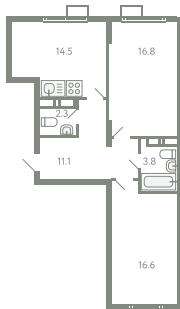

# КВАРТИРА 238

КОРПУС 13

МО, Ленинский район, с.Молоково,  
Ново-Молоковский бульвар

Срок сдачи	IV квартал 2024
Секция	5
Этаж	4
Номер на этаже	1
Количество комнат	2
Площадь, м <sup>2</sup>	65.1
Отделка	Whitebox