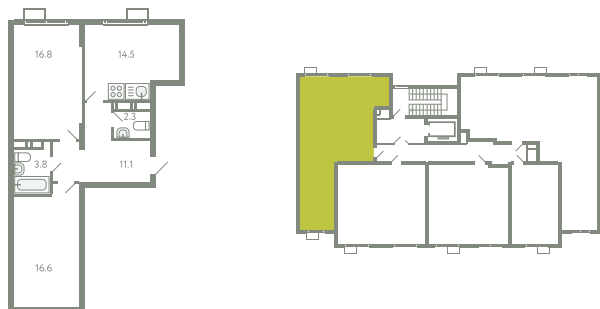

КВАРТИРА 297

КОРПУС 13

МО, Ленинский район, с.Молоково,
Ново-Молоковский бульвар

Срок сдачи	Сдан
Секция	6
Этаж	7
Номер на этаже	5
Количество комнат	2
Площадь, м²	65.1
Отделка	Whitebox

СТОИМОСТЬ

12 307 000 ₺