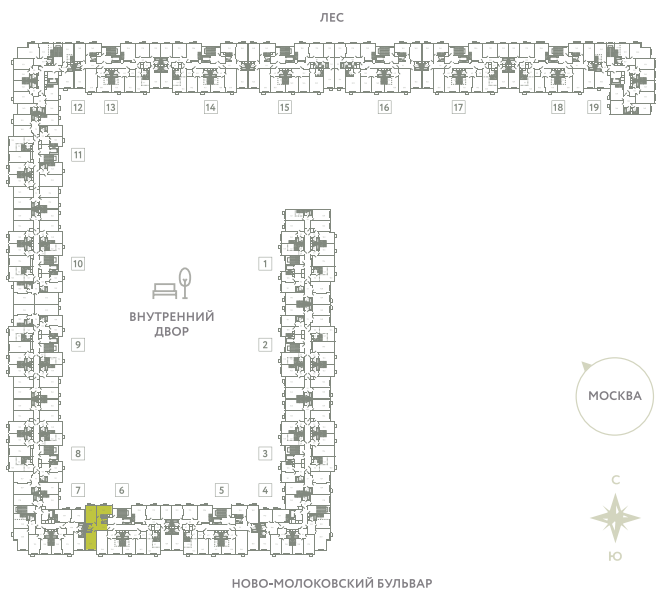

КВАРТИРА 297

КОРПУС 13

МО, Ленинский район, с.Молоково,
Ново-Молоковский бульвар

Срок сдачи	Сдан
Секция	6
Этаж	7
Номер на этаже	5
Количество комнат	2
Площадь, м²	65.1
Отделка	Whitebox

СТОИМОСТЬ

12 307 000 ₺