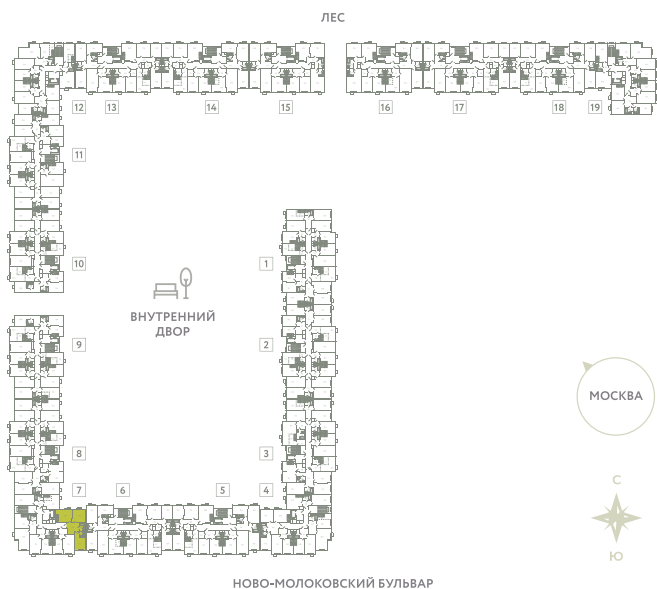

КВАРТИРА 308

КОРПУС 13

МО, Ленинский район, с.Молоково,
Ново-Молоковский бульвар

Срок сдачи	Сдан
Секция	7
Этаж	2
Номер на этаже	1
Количество комнат	2
Площадь, м ²	63.4
Отделка	Whitebox

СТОИМОСТЬ

~~10 960 000 ₹~~