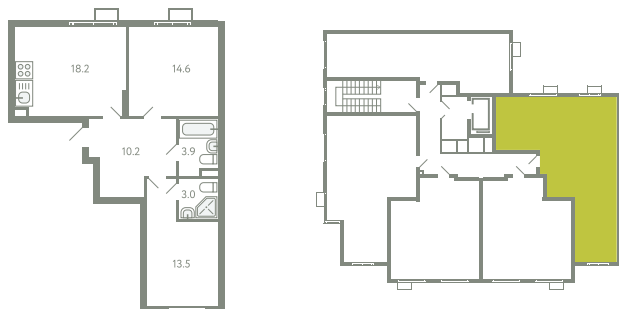

КВАРТИРА 308

КОРПУС 13

МО, Ленинский район, с.Молоково,
Ново-Молоковский бульвар

Срок сдачи	Сдан
Секция	7
Этаж	2
Номер на этаже	1
Количество комнат	2
Площадь, м ²	63.4
Отделка	Whitebox

СТОИМОСТЬ

~~10 960 000 ₹~~