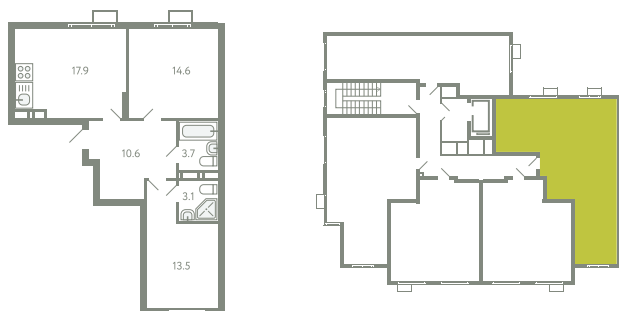

# КВАРТИРА 343

КОРПУС 13

МО, Ленинский район, с.Молоково,  
Ново-Молоковский бульвар

|                         |          |
|-------------------------|----------|
| Срок сдачи              | Сдан     |
| Секция                  | 7        |
| Этаж                    | 9        |
| Номер на этаже          | 1        |
| Количество комнат       | 2        |
| Площадь, м <sup>2</sup> | 63.4     |
| Отделка                 | Whitebox |