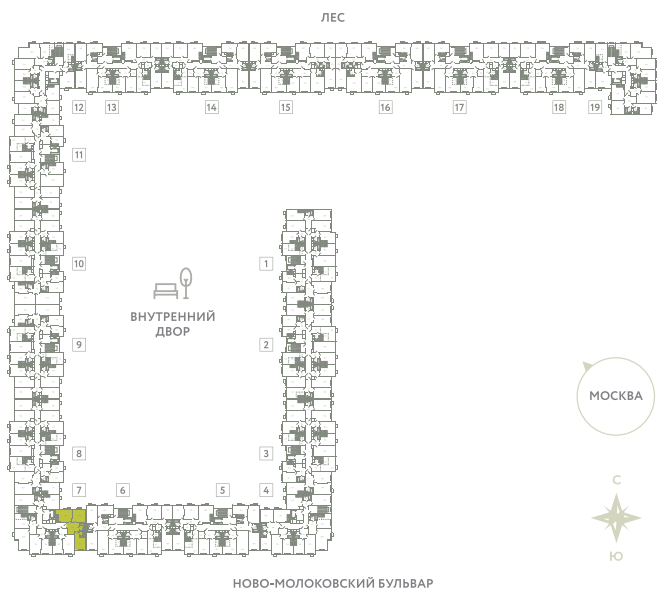

# КВАРТИРА 343

КОРПУС 13

МО, Ленинский район, с.Молоково,  
Ново-Молоковский бульвар

|                         |          |
|-------------------------|----------|
| Срок сдачи              | Сдан     |
| Секция                  | 7        |
| Этаж                    | 9        |
| Номер на этаже          | 1        |
| Количество комнат       | 2        |
| Площадь, м <sup>2</sup> | 63.4     |
| Отделка                 | Whitebox |