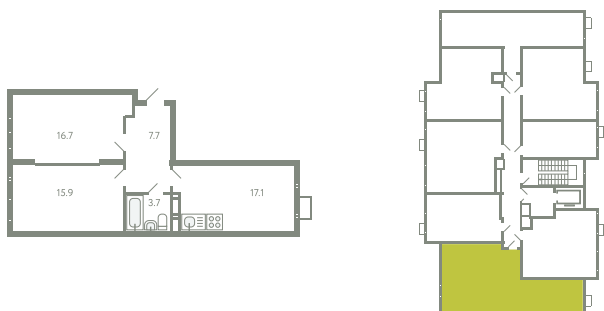

КВАРТИРА 401

КОРПУС 13

МО, Ленинский район, с.Молоково,
Ново-Молоковский бульвар

Срок сдачи	Сдан
Секция	8
Этаж	9
Номер на этаже	2
Количество комнат	2
Площадь, м ²	61.1
Отделка	Whitebox

СТОИМОСТЬ

~~12 141 000 ₺~~