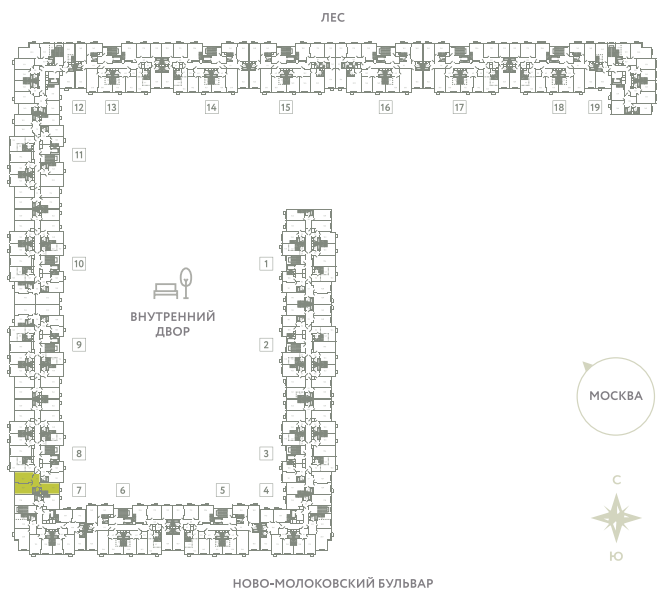

КВАРТИРА 401

КОРПУС 13

МО, Ленинский район, с.Молоково,
Ново-Молоковский бульвар

Срок сдачи	Сдан
Секция	8
Этаж	9
Номер на этаже	2
Количество комнат	2
Площадь, м ²	61.1
Отделка	Whitebox

СТОИМОСТЬ

~~12 141 000 ₺~~