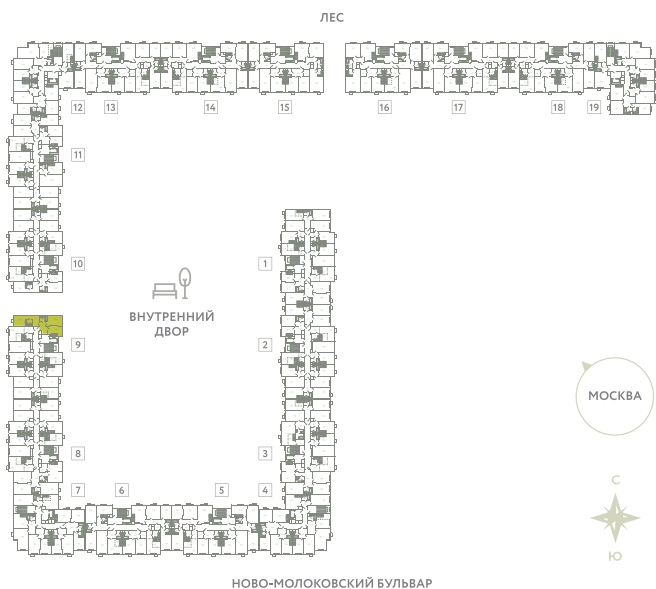

КВАРТИРА 414

КОРПУС 13

МО, Ленинский район, с.Молоково,
Ново-Молоковский бульвар

Срок сдачи IV квартал 2024

Секция 9

Этаж 2

Номер на этаже 7

Количество комнат 2

Площадь, м² 59.2

Отделка Whitebox

СТОИМОСТЬ

~~11 051 000 ₹~~

9 172 000 ₹

ОФИС ПРОДАЖ

Московская область, Ленинский район,
с. Молоково, ул. Василия Молокова

 55.564796, 37.854759