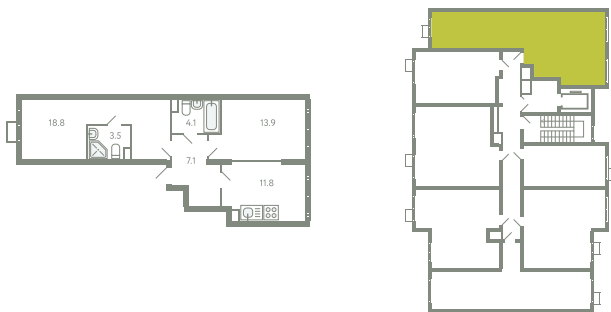

КВАРТИРА 414

КОРПУС 13

МО, Ленинский район, с.Молоково,
Ново-Молоковский бульвар

Срок сдачи IV квартал 2024

Секция 9

Этаж 2

Номер на этаже 7

Количество комнат 2

Площадь, м² 59.2

Отделка Whitebox

СТОИМОСТЬ

~~11 051 000 ₹~~

9 172 000 ₹

ОФИС ПРОДАЖ

Московская область, Ленинский район,
с. Молоково, ул. Василия Молокова

 55.564796, 37.854759