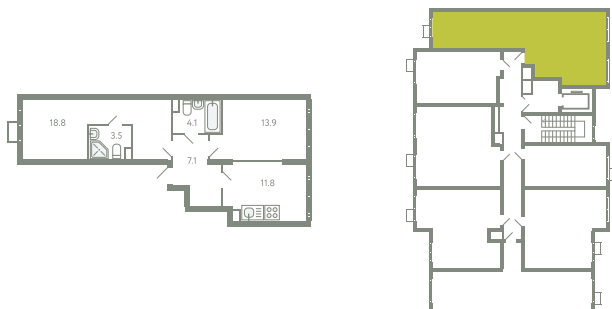

# КВАРТИРА 414

КОРПУС 13

МО, Ленинский район, с.Молоково,  
Ново-Молоковский бульвар

Срок сдачи	Сдан
Секция	9
Этаж	2
Номер на этаже	7
Количество комнат	2
Площадь, м <sup>2</sup>	59.2
Отделка	Whitebox

**СТОИМОСТЬ**