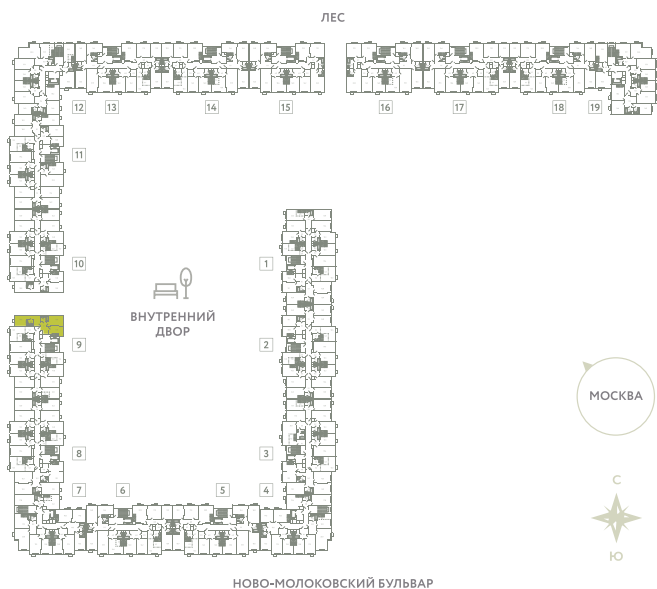

# КВАРТИРА 414

КОРПУС 13

МО, Ленинский район, с.Молоково,  
Ново-Молоковский бульвар

Срок сдачи	Сдан
Секция	9
Этаж	2
Номер на этаже	7
Количество комнат	2
Площадь, м <sup>2</sup>	59.2
Отделка	Whitebox

**СТОИМОСТЬ**