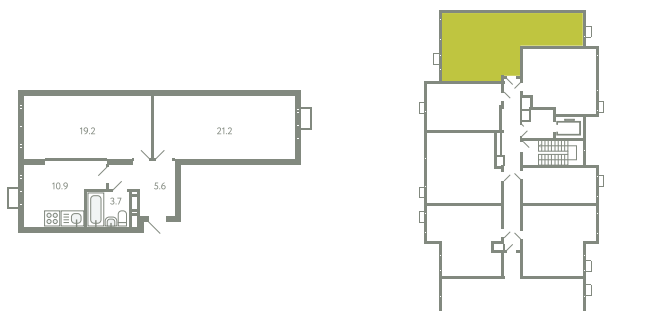

# КВАРТИРА 459

КОРПУС 13

МО, Ленинский район, с.Молоково,  
Ново-Молоковский бульвар

|                         |          |
|-------------------------|----------|
| Срок сдачи              | Сдан     |
| Секция                  | 9        |
| Этаж                    | 8        |
| Номер на этаже          | 7        |
| Количество комнат       | 2        |
| Площадь, м <sup>2</sup> | 60.6     |
| Отделка                 | Whitebox |