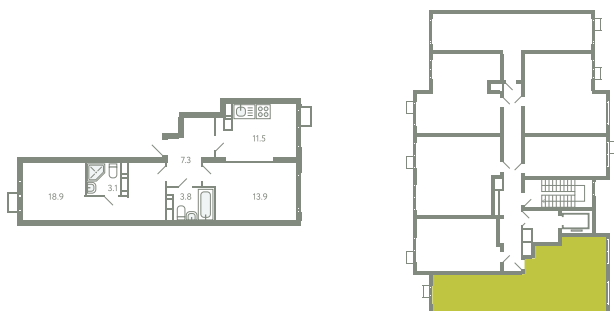

# КВАРТИРА 483

КОРПУС 13

МО, Ленинский район, с.Молоково,  
Ново-Молоковский бульвар

Срок сдачи	Сдан
Секция	10
Этаж	4
Номер на этаже	1
Количество комнат	2
Площадь, м <sup>2</sup>	58.5
Отделка	Whitebox