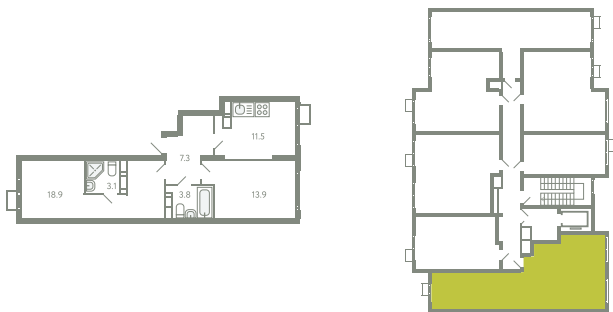

# КВАРТИРА 483

КОРПУС 13

МО, Ленинский район, с.Молоково,  
Ново-Молоковский бульвар

Срок сдачи	IV квартал 2024
Секция	10
Этаж	4
Номер на этаже	1
Количество комнат	2
Площадь, м²	58.5
Отделка	Whitebox

СТОИМОСТЬ