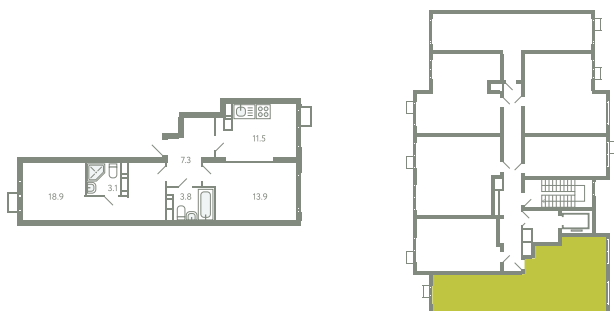

КВАРТИРА 483

КОРПУС 13

МО, Ленинский район, с.Молоково,
Ново-Молоковский бульвар

Срок сдачи	Сдан
Секция	10
Этаж	4
Номер на этаже	1
Количество комнат	2
Площадь, м²	58.5
Отделка	Whitebox

СТОИМОСТЬ

~~11 416 000 ₹~~