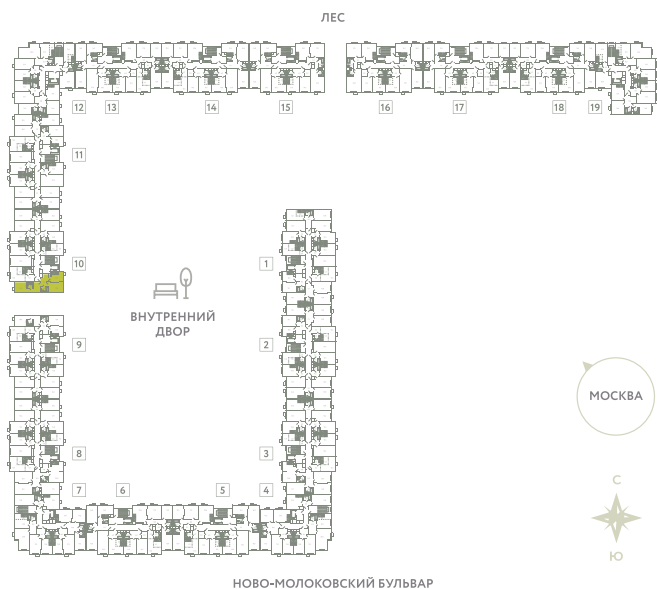

КВАРТИРА 483

КОРПУС 13

МО, Ленинский район, с.Молоково,
Ново-Молоковский бульвар

Срок сдачи	Сдан
Секция	10
Этаж	4
Номер на этаже	1
Количество комнат	2
Площадь, м²	58.5
Отделка	Whitebox

СТОИМОСТЬ

~~11 416 000 ₹~~