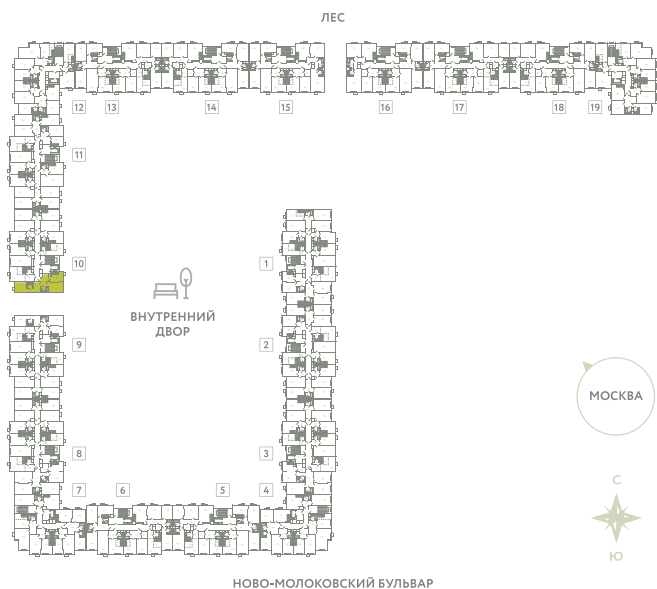

# КВАРТИРА 483

КОРПУС 13

МО, Ленинский район, с.Молоково,  
Ново-Молоковский бульвар

Срок сдачи	Сдан
Секция	10
Этаж	4
Номер на этаже	1
Количество комнат	2
Площадь, м <sup>2</sup>	58.5
Отделка	Whitebox