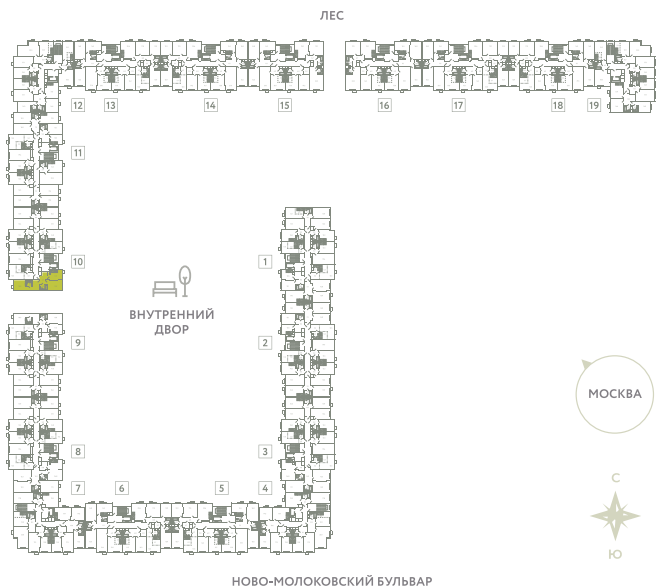

# КВАРТИРА 483

КОРПУС 13

МО, Ленинский район, с.Молоково,  
Ново-Молоковский бульвар

Срок сдачи	IV квартал 2024
Секция	10
Этаж	4
Номер на этаже	1
Количество комнат	2
Площадь, м²	58.5
Отделка	Whitebox

СТОИМОСТЬ