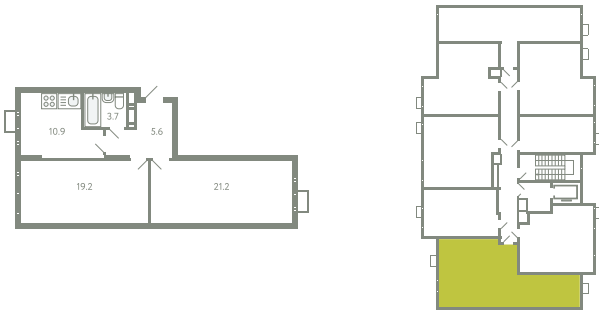

# КВАРТИРА 499

КОРПУС 13

МО, Ленинский район, с.Молоково,  
Ново-Молоковский бульвар

Срок сдачи	Сдан
Секция	10
Этаж	6
Номер на этаже	2
Количество комнат	2
Площадь, м²	60.6
Отделка	Whitebox

**СТОИМОСТЬ**

~~12 047 000 ₺~~