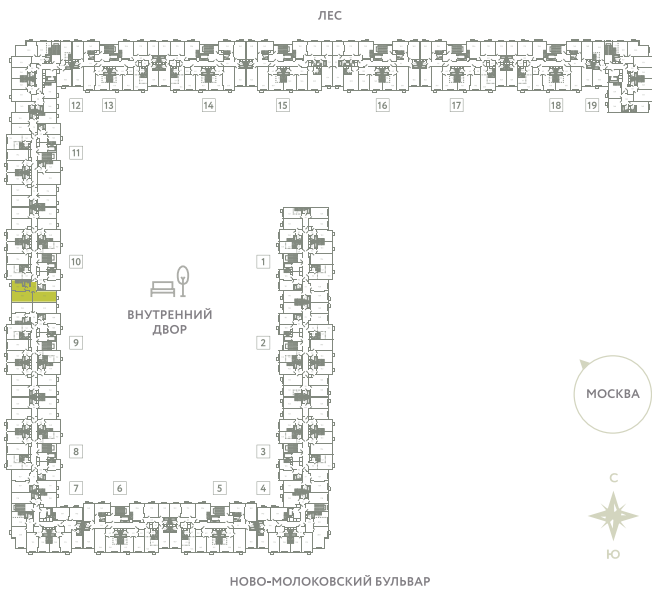

# КВАРТИРА 499

КОРПУС 13

МО, Ленинский район, с.Молоково,  
Ново-Молоковский бульвар

Срок сдачи	Сдан
Секция	10
Этаж	6
Номер на этаже	2
Количество комнат	2
Площадь, м²	60.6
Отделка	Whitebox

**СТОИМОСТЬ**

~~12 047 000 ₺~~