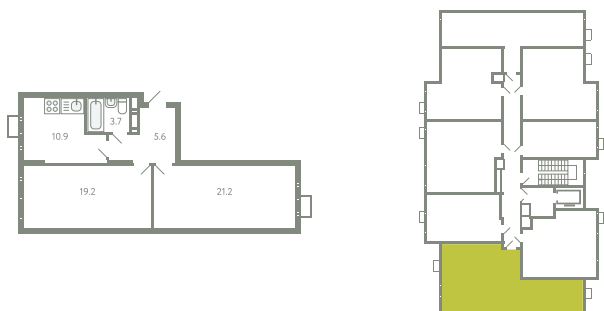

# КВАРТИРА 507

КОРПУС 13

МО, Ленинский район, с.Молоково,  
Ново-Молоковский бульвар

Срок сдачи	Сдан
Секция	10
Этаж	7
Номер на этаже	2
Количество комнат	2
Площадь, м²	60.6
Отделка	Whitebox

**СТОИМОСТЬ**

~~12 161 000 ₺~~