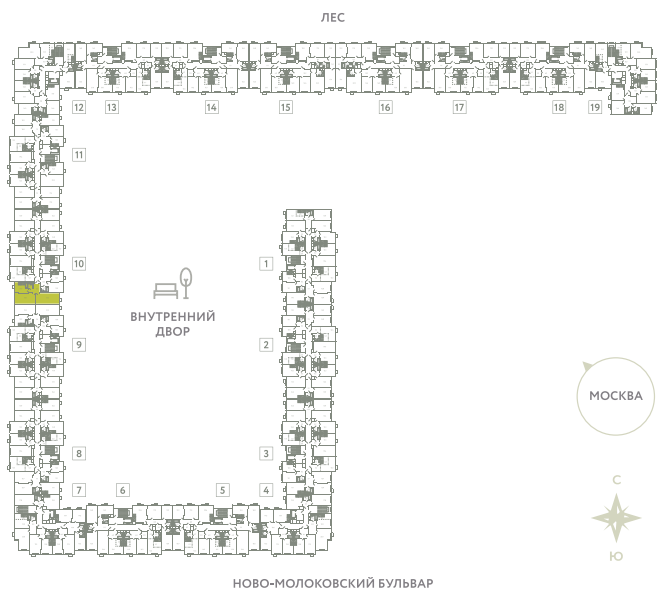

КВАРТИРА 507

КОРПУС 13

МО, Ленинский район, с.Молоково,
Ново-Молоковский бульвар

Срок сдачи	Сдан
Секция	10
Этаж	7
Номер на этаже	2
Количество комнат	2
Площадь, м²	60.6
Отделка	Whitebox

СТОИМОСТЬ

~~12 161 000 ₺~~