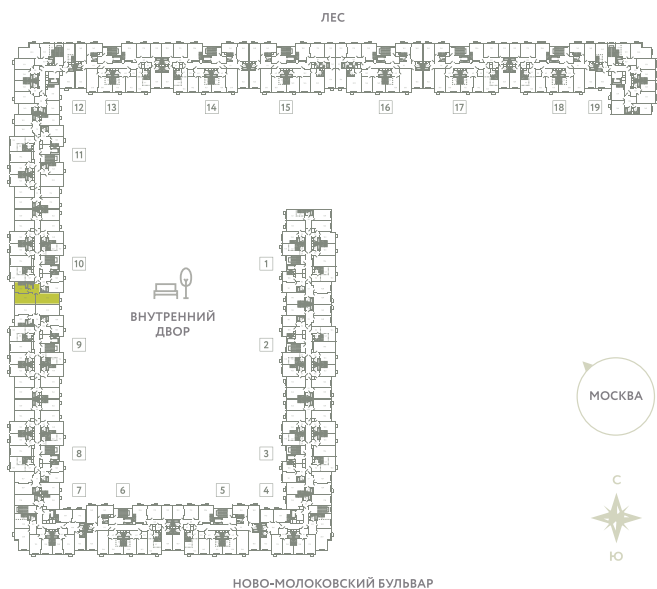

# КВАРТИРА 507

КОРПУС 13

МО, Ленинский район, с.Молоково,  
Ново-Молоковский бульвар

Срок сдачи	Сдан
Секция	10
Этаж	7
Номер на этаже	2
Количество комнат	2
Площадь, м²	60.6
Отделка	Whitebox

**СТОИМОСТЬ**

~~12 161 000 ₺~~