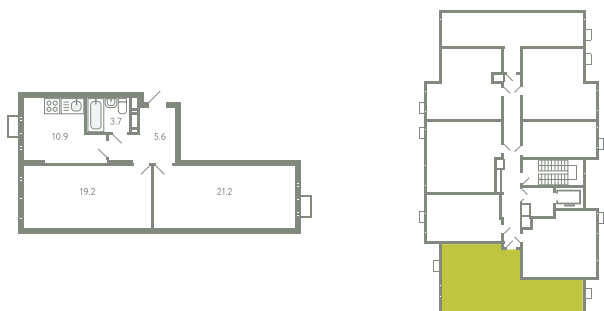

КВАРТИРА 507

КОРПУС 13

МО, Ленинский район, с.Молоково,
Ново-Молоковский бульвар

Срок сдачи	Сдан
Секция	10
Этаж	7
Номер на этаже	2
Количество комнат	2
Площадь, м²	60.6
Отделка	Whitebox

СТОИМОСТЬ

~~12 161 000 ₺~~