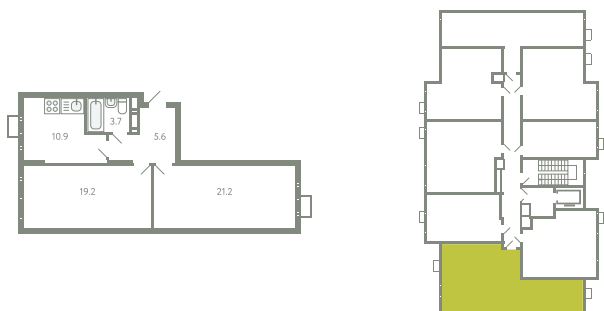

КВАРТИРА 515

КОРПУС 13

МО, Ленинский район, с.Молоково,
Ново-Молоковский бульвар

Срок сдачи	Сдан
Секция	10
Этаж	8
Номер на этаже	2
Количество комнат	2
Площадь, м²	60.6
Отделка	Whitebox

СТОИМОСТЬ

12 275 000 ₺