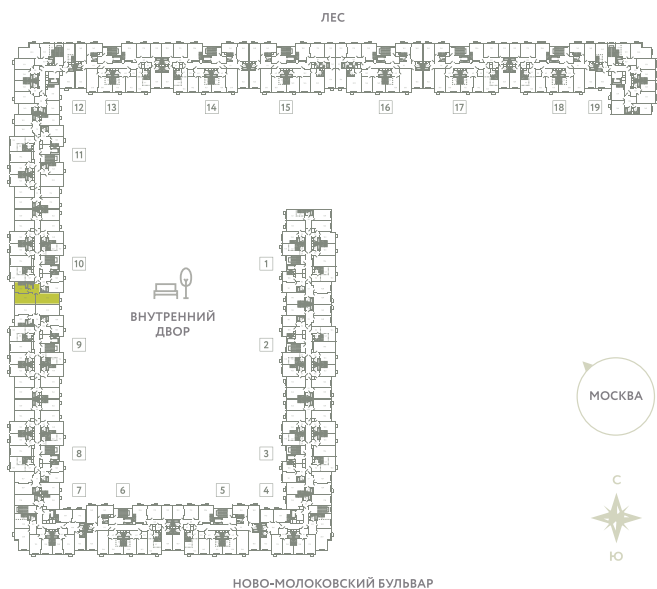

КВАРТИРА 515

КОРПУС 13

МО, Ленинский район, с.Молоково,
Ново-Молоковский бульвар

Срок сдачи	Сдан
Секция	10
Этаж	8
Номер на этаже	2
Количество комнат	2
Площадь, м²	60.6
Отделка	Whitebox

СТОИМОСТЬ

12 275 000 ₺