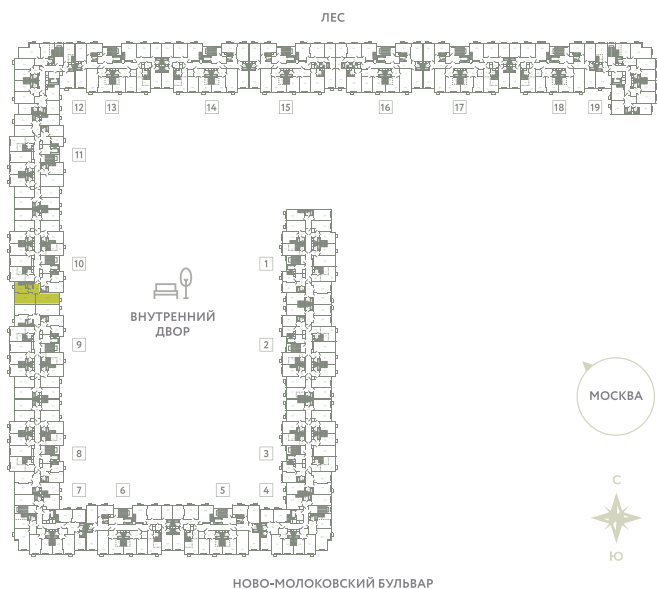

КВАРТИРА 523

КОРПУС 13

МО, Ленинский район, с.Молоково,
Ново-Молоковский бульвар

Срок сдачи	Сдан
Секция	10
Этаж	9
Номер на этаже	2
Количество комнат	2
Площадь, м²	60.6
Отделка	Whitebox

СТОИМОСТЬ

~~12 391 000 ₺~~