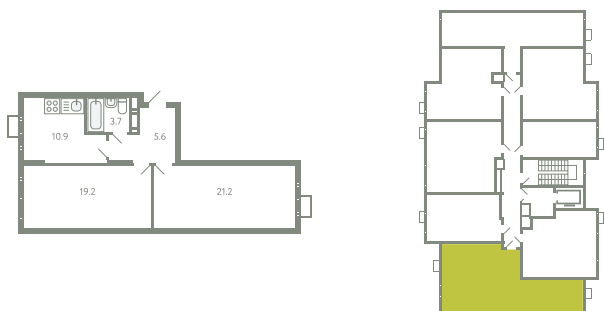

КВАРТИРА 523

КОРПУС 13

МО, Ленинский район, с.Молоково,
Ново-Молоковский бульвар

Срок сдачи	Сдан
Секция	10
Этаж	9
Номер на этаже	2
Количество комнат	2
Площадь, м²	60.6
Отделка	Whitebox

СТОИМОСТЬ

~~12 391 000 ₺~~