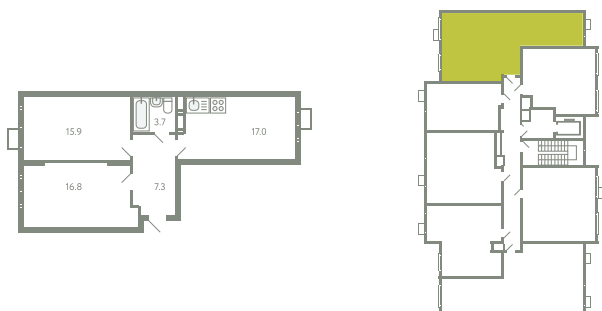

КВАРТИРА 570

КОРПУС 13

МО, Ленинский район, с.Молоково,
Ново-Молоковский бульвар

Срок сдачи	Сдан
Секция	11
Этаж	7
Номер на этаже	6
Количество комнат	2
Площадь, м ²	60.7
Отделка	Whitebox

СТОИМОСТЬ

~~11 836 000 ₺~~