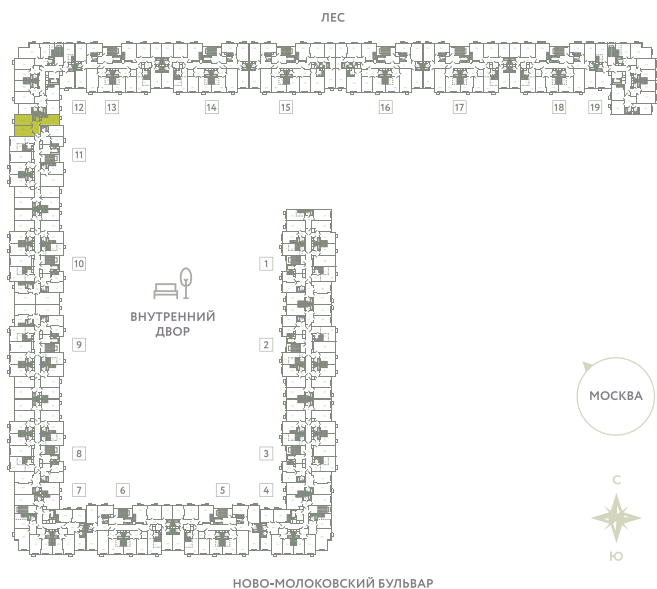

КВАРТИРА 570

КОРПУС 13

МО, Ленинский район, с.Молоково,
Ново-Молоковский бульвар

Срок сдачи	Сдан
Секция	11
Этаж	7
Номер на этаже	6
Количество комнат	2
Площадь, м ²	60.7
Отделка	Whitebox

СТОИМОСТЬ

~~11 836 000 ₺~~