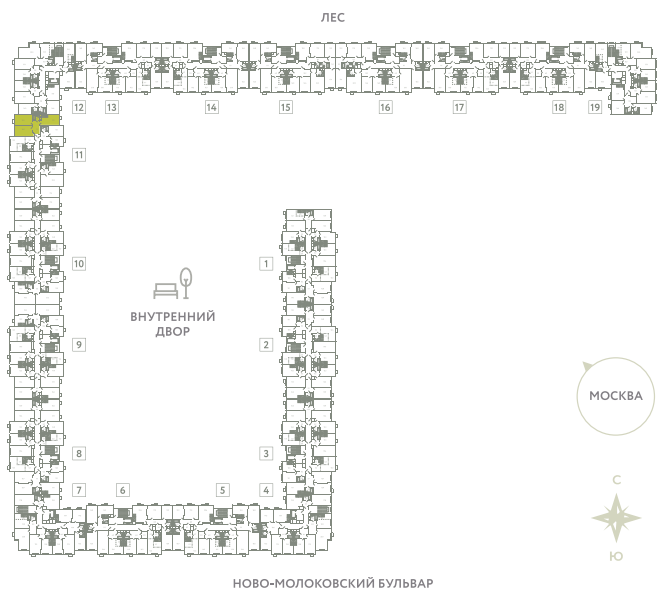

КВАРТИРА 577

КОРПУС 13

МО, Ленинский район, с.Молоково,
Ново-Молоковский бульвар

Срок сдачи	Сдан
Секция	11
Этаж	8
Номер на этаже	6
Количество комнат	2
Площадь, м ²	60.7
Отделка	Whitebox

СТОИМОСТЬ

~~11 953 000 ₹~~