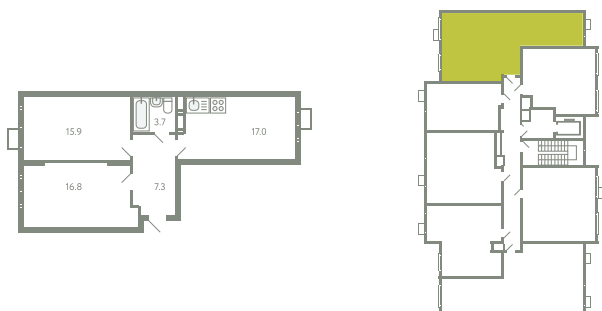

КВАРТИРА 577

КОРПУС 13

МО, Ленинский район, с.Молоково,
Ново-Молоковский бульвар

Срок сдачи	Сдан
Секция	11
Этаж	8
Номер на этаже	6
Количество комнат	2
Площадь, м ²	60.7
Отделка	Whitebox

СТОИМОСТЬ

~~11 953 000 ₹~~